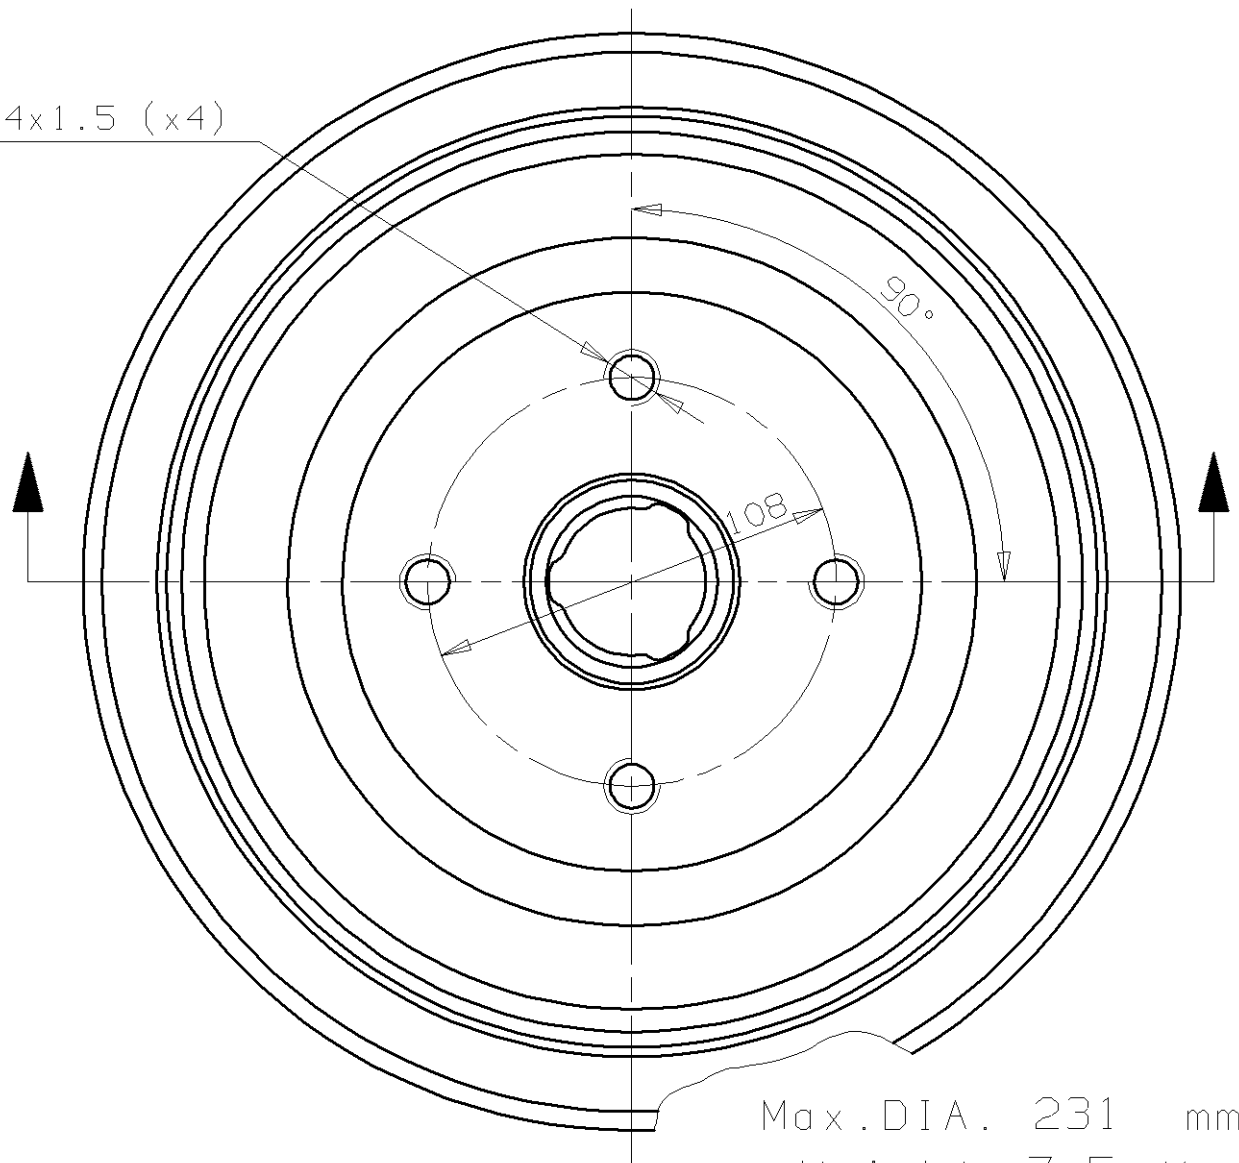

M14x1.5 (x4)

Max. DIA. 231 mm
 Weight 7.5 Kg