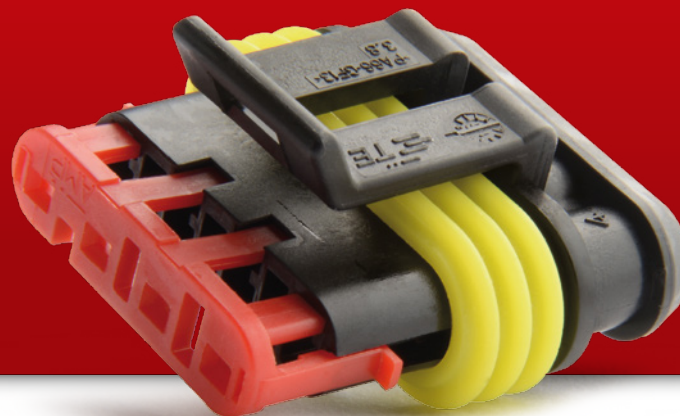

ELPARTS

54290050

LE 1 St

Sortiment, Steckgehäuse
Assortment, plug housings
Assortiment, boîtier de connecteur

Superseal, 1 bis 4-polig

Sortiment, Steckgehäuse
Assortment, plug housings
Assortiment, boîtier de connecteur

HERTH+BUSS