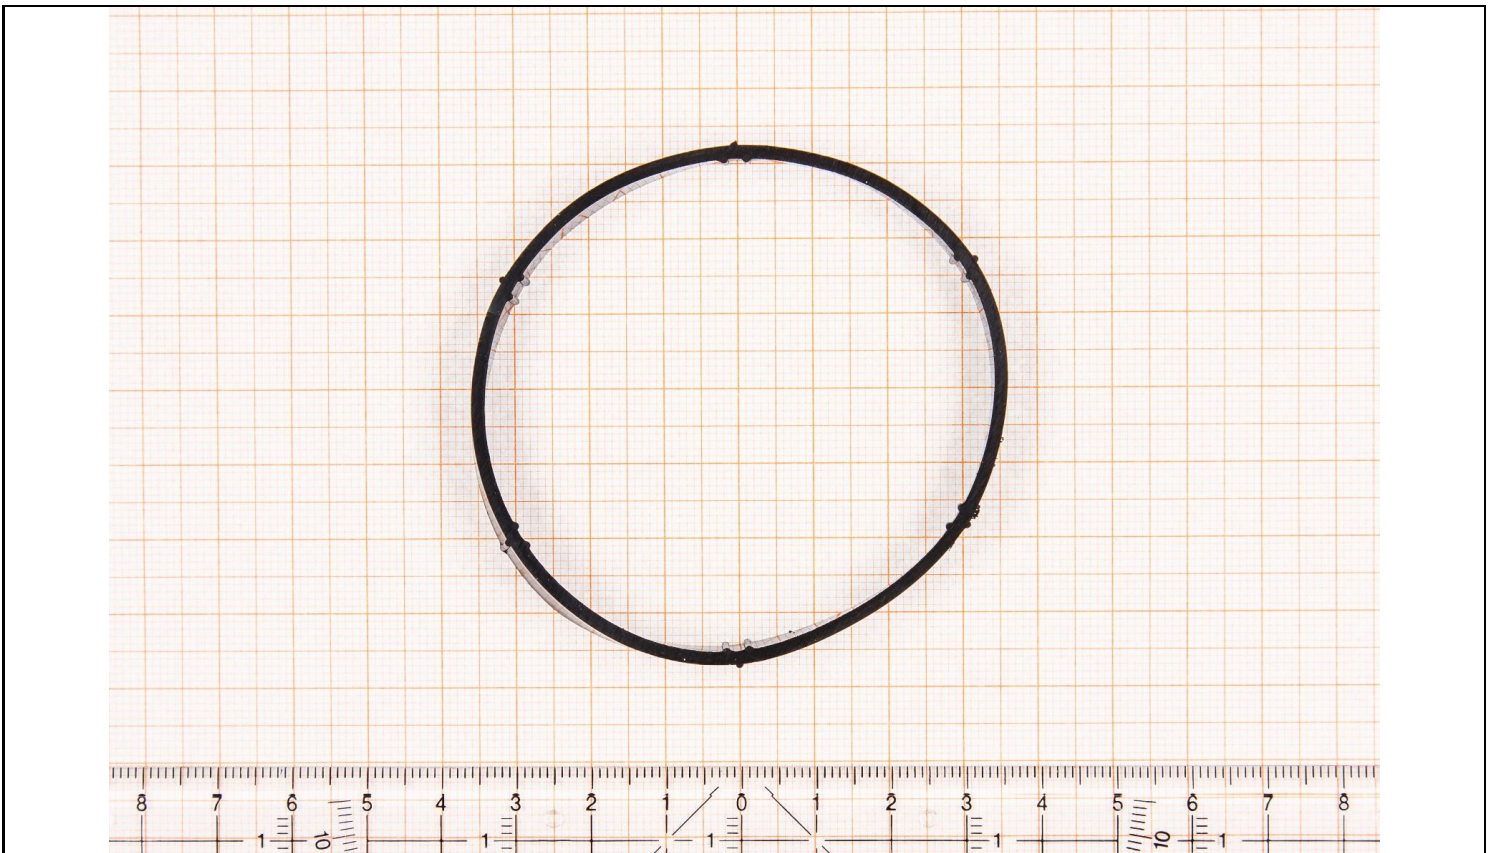

## Dichtung / Gasket A2C59516941

02.09.2013

### TECHNISCHE DATEN / TECHNICAL DATA:

Material / Material: Elastomer / Elastomer

Farbe / Colour: schwarz / black

Profil / Shape: Rechteck / Rectangle

Hinweis / Note: n / a

1 - Produkt / Product

2 - Abmessungen / Dimensions [cm]