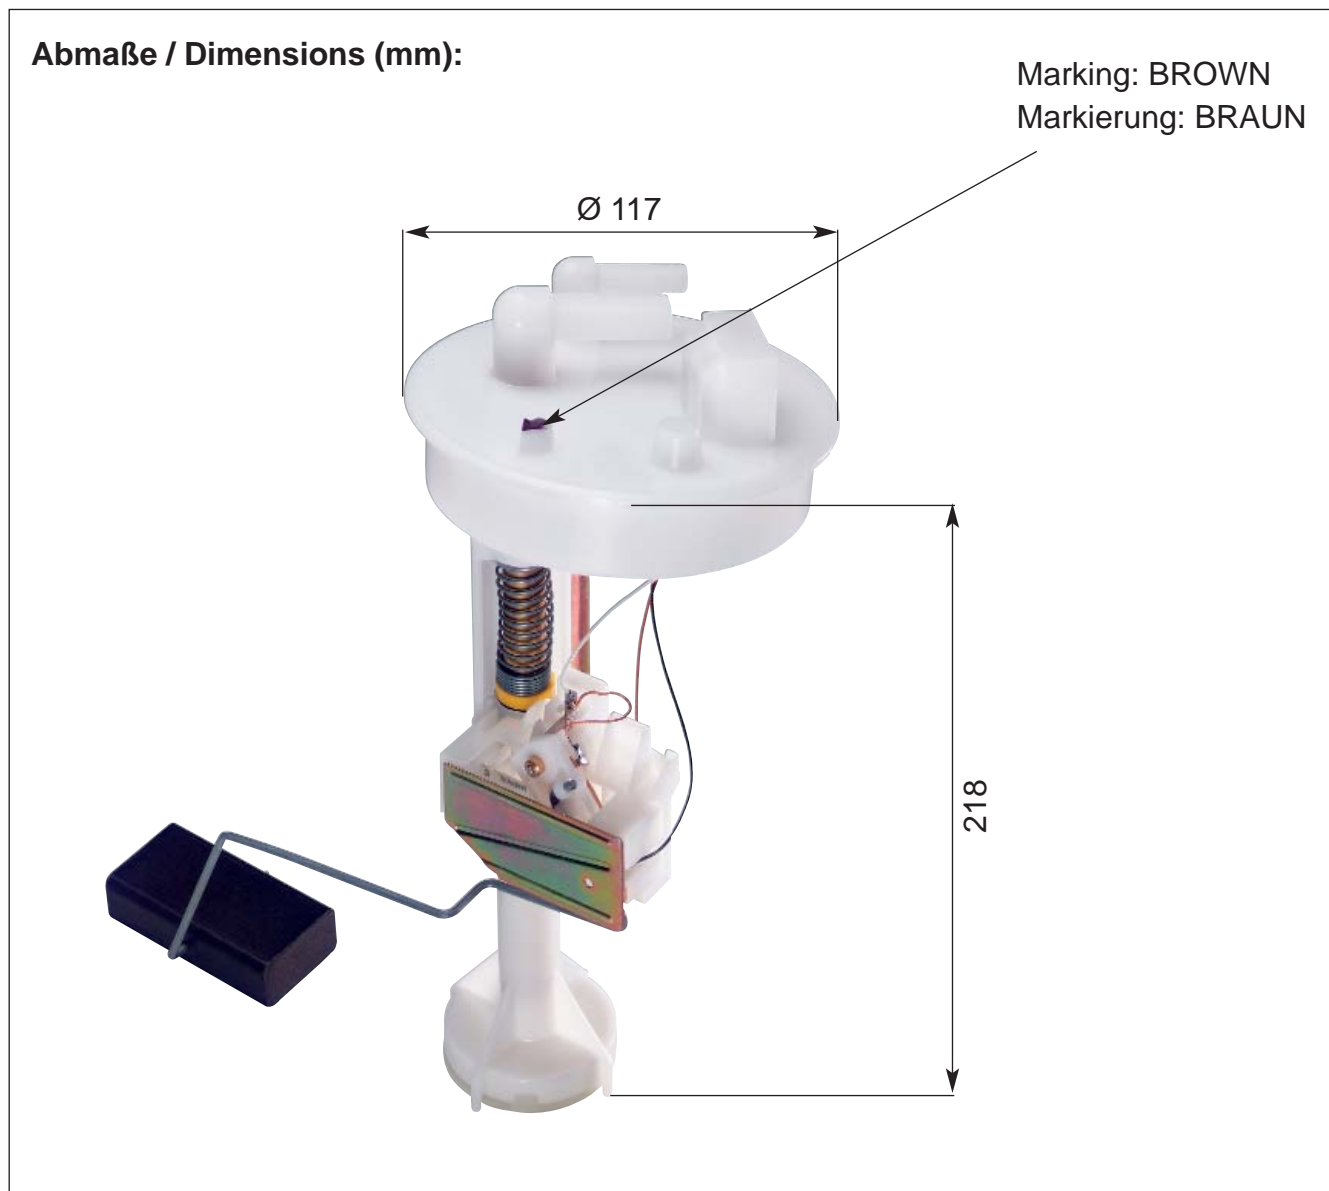

Hebelgeber
PEUGEOT & CITROEN

Lever-Type Sender

Kunststoff-Flansch

Plastic-Flange

Technische Daten:

Nennspannung:	12V
Widerstandswerte:	leer 20 ± 2 Ohm voll 440 ± 4,5 Ohm
Kraftstoffart:	Diesel

Technical Data:

Rated voltage:	12V
Resistance values:	empty 20 ± 2 Ohms full 440 ± 4,5 Ohms
Fuel Type:	diesel

Bestell-Nr. / Order No.:

X10-745-003-006V