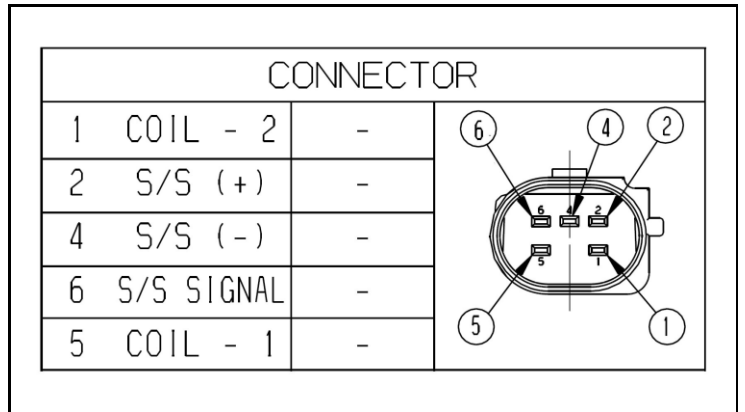

Abgasrückführungs-Ventil / Exhaust Gas Recirculation Valve

388050Z

06.01.2017

1 - Produkt / Product

2 - Anschluss / Connector

TECHNISCHE DATEN / TECHNICAL DATA:

Dichtung/Gasket: VW/Seat 030 131 547 B und/and 030 131 550

ELEKTRISCHE DATEN / ELECTRICAL DATA:

Nennspannung (Motor) /
Nominal Voltage (Motor) = 12 V

Nennspannung (Positionssensor) /
Nominal Voltage (Position Sensor) = 5 V

ATTENTION
Needs programming/updating when indicated.
Observe the guidelines of the vehicle manufacturer.