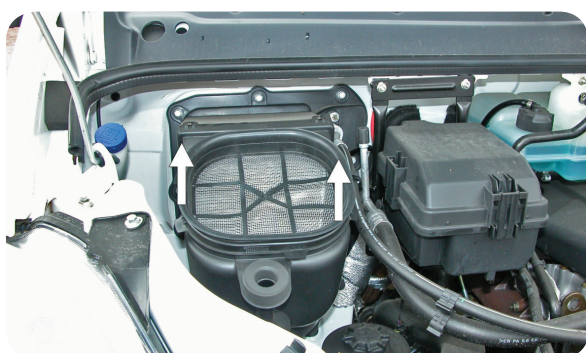

350203061210

BCF121

FILTRO ARIA ABITACOLO – ISTRUZIONI INSTALLAZIONE
CABIN AIR FILTERS – INSTALLATION INSTRUCTION
FILTRY PRZECIWPYŁKOWE – INSTRUKCJA MONTAŻU
INNENRAUMFILTER – EINBAUANLEITUNG
FILTRE ANTIPOLLEN – INSTRUCTIONS DE MONTAGE

Iveco Daily

- IT Aprire il cofano anteriore
- EN Open the front bonnet
- PL Podnieść maskę przednią
- DE Die Motorhaube hochheben
- FR Soulever le capot avant

- IT La posizione del filtro è illustrata in figura
- EN Location of the filter is shown in the picture
- PL Filtr znajduje się w miejscu pokazanym na zdjęciu
- DE Der Einbauort des Filters ist auf dem Bild dargestellt
- FR Le filtre se trouve dans l'endroit présenté sur la photo