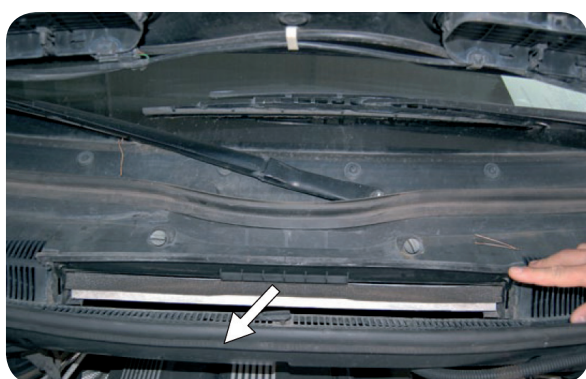

350203062270

BCF227

FILTRO ARIA ABITACOLO – ISTRUZIONI INSTALLAZIONE  
CABIN AIR FILTERS – INSTALLATION INSTRUCTION  
FILTRY PRZECIWPYŁKOWE – INSTRUKCJA MONTAŻU  
INNENRAUMFILTER – EINBAUANLEITUNG  
FILTRE ANTIPOLLEN – INSTRUCTIONS DE MONTAGE

BMW X5 (E53); Land Rover; Range Rover III

- IT Aprire il cofano anteriore
- EN Open the front bonnet
- PL Podnieść maskę przednią
- DE Die Motorhaube hochheben
- FR Soulever le capot avant

- IT Allentare le viti che trattengono la copertura stessa
- EN Loosen the screws that hold the cover itself
- PL Odkręcić wkręty mocujące pokrywę komory filtra
- DE Die Befestigungsschrauben des Filterteildeckels lösen
- FR Dévisser le couvercle