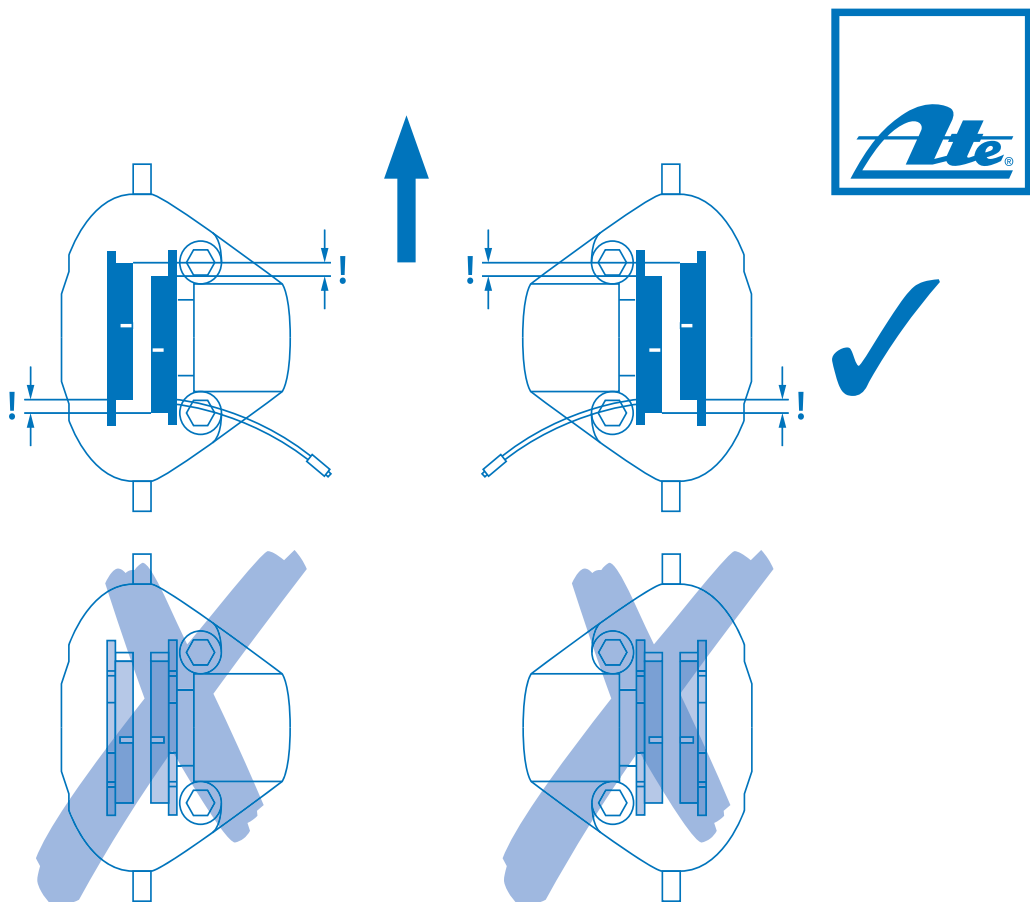

Der Belagsatz 13.0460-3941.2 wird nicht parallel zueinander eingebaut, sondern muß versetzt zueinander montiert werden. (Siehe Montagezeichnung)

Continental Teves AG & Co. oHG
P.O.Box 90 01 20
D-60441 Frankfurt am Main
Germany
Tel. +49 (1805) 22 12 42
Fax +49 (69) 76 03 39 79
www.ate.de