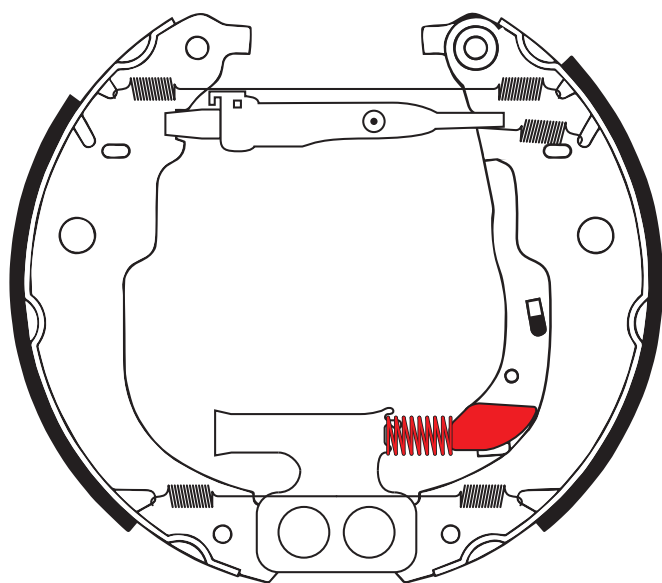

Service-Information

ATE Bremsbackensatz 03.0137-0491.2

Info-Nummer:	Information für:	Art der Information:
400.002	☒ Alle	☒ Montageanleitung / Wartungsanweisung
Von:	☐ Extern (Werkstatt/Händler)	☐ Bedienungsanleitung
APPM / SG	☐ Intern (RSO, NSO, HQ)	☐ Datenblatt/Spezifikation
Datum:	☐ ATE BremsenCenter	☐ Software Updates & Upgrades
03.09.2015		☐ Produkthandbuch

Thema: Unterschiedliche Ausführung von Original- und Ersatz-Bremsbacken

Peugeot 207 Limousine	2006–2012
Peugeot 207 SW	2007–2013
Citroen C3	2009–
Citroen DS 3	2009–

ATE TopKit 03.0520-9420.3

ATE Bremsbackensatz 03.0137-0491.2

Bei o. g. Fahrzeugen befinden sich zur industriellen Vormontage werksseitig jeweils ein Halteblech und eine Feder (rot) im Bereich des Bremsbackenhebels.

Im Reparaturfall werden die Teile nicht mehr benötigt und entfallen ersatzlos.