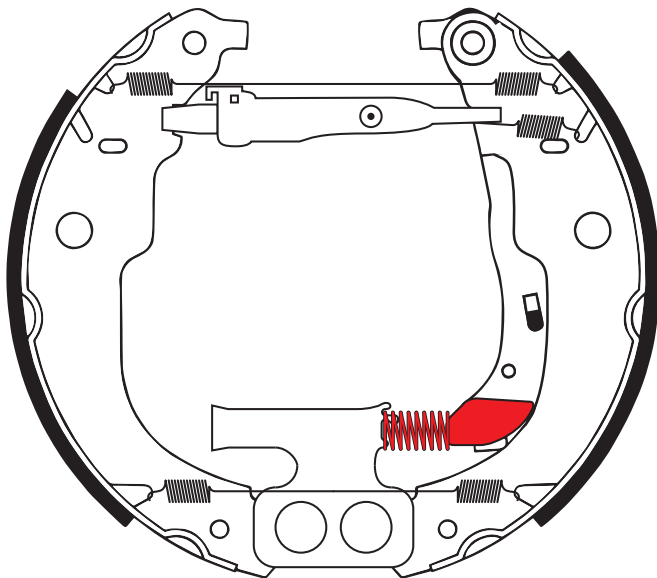

Service-Information

ATE TopKit 03.0520-9420.3

Info-Nummer:	Information für:	Art der Information:
600.008	<input checked="" type="checkbox"/> Alle	<input checked="" type="checkbox"/> Montageanleitung / Wartungsanweisung
Von:	<input type="checkbox"/> Extern (Werkstatt/Händler)	<input type="checkbox"/> Bedienungsanleitung
APPM / SG	<input type="checkbox"/> Intern (RSO, NSO, HQ)	<input type="checkbox"/> Datenblatt/Spezifikation
Datum:	<input type="checkbox"/> ATE BremsenCenter	<input type="checkbox"/> Software Updates & Upgrades
03.09.2015		<input type="checkbox"/> Produkthandbuch

Thema: Unterschiedliche Ausführung von Original- und Ersatz-Bremsbacken

Peugeot 207 Limousine	2006–2012
Peugeot 207 SW	2007–2013
Citroen C3	2009–
Citroen DS 3	2009–

ATE TopKit 03.0520-9420.3

ATE Bremsbackensatz 03.0137-0491.2

Bei o. g. Fahrzeugen befinden sich zur industriellen Vormontage werksseitig jeweils ein Halteblech und eine Feder (rot) im Bereich des Bremsbackenhebels.

Im Reparaturfall werden die Teile nicht mehr benötigt und entfallen ersatzlos.