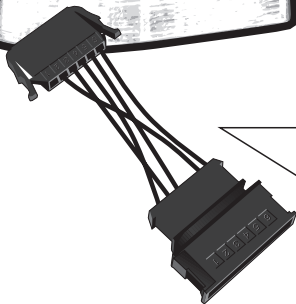

**Návod k zabudování**

*Koncové světlo VW Polo*

Lieferumfang  
Kit includes  
Fourniture

Leveransomfattning  
Inhoud set  
Volumen del suministro

Dotazione di fornitura  
Osaluettelo  
Rozmir dodávky

2VA 965 303-801  
2VA 965 303-811  
2VA 965 303-821