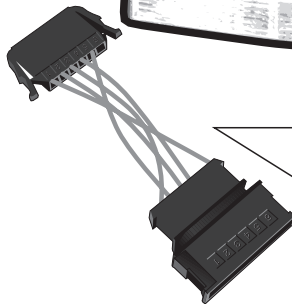

blau
blue
bleu
blå
blauw
azul
blu
sininen
modry