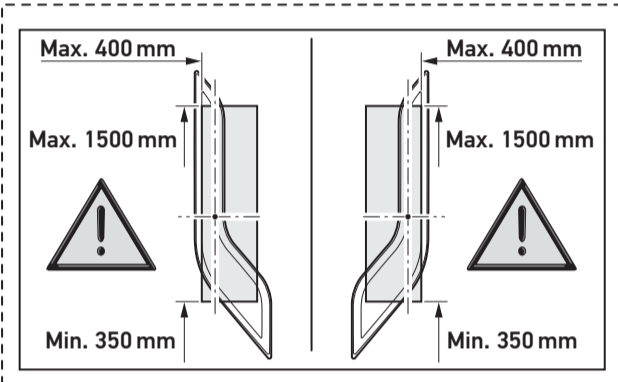

2BA 013 333-04

max. 400 mm
min 350 mm

max. 1500 mm

max. 400 mm

257,74 mm

132,6 mm

72,1 mm

34,6 mm

max. 1500 mm

min 350 mm

66,9 mm

9,3 mm

46,9 mm

26,9 mm

57,1 mm

! CHECK SIZE
Print 100%
Check with Rulers
before use.