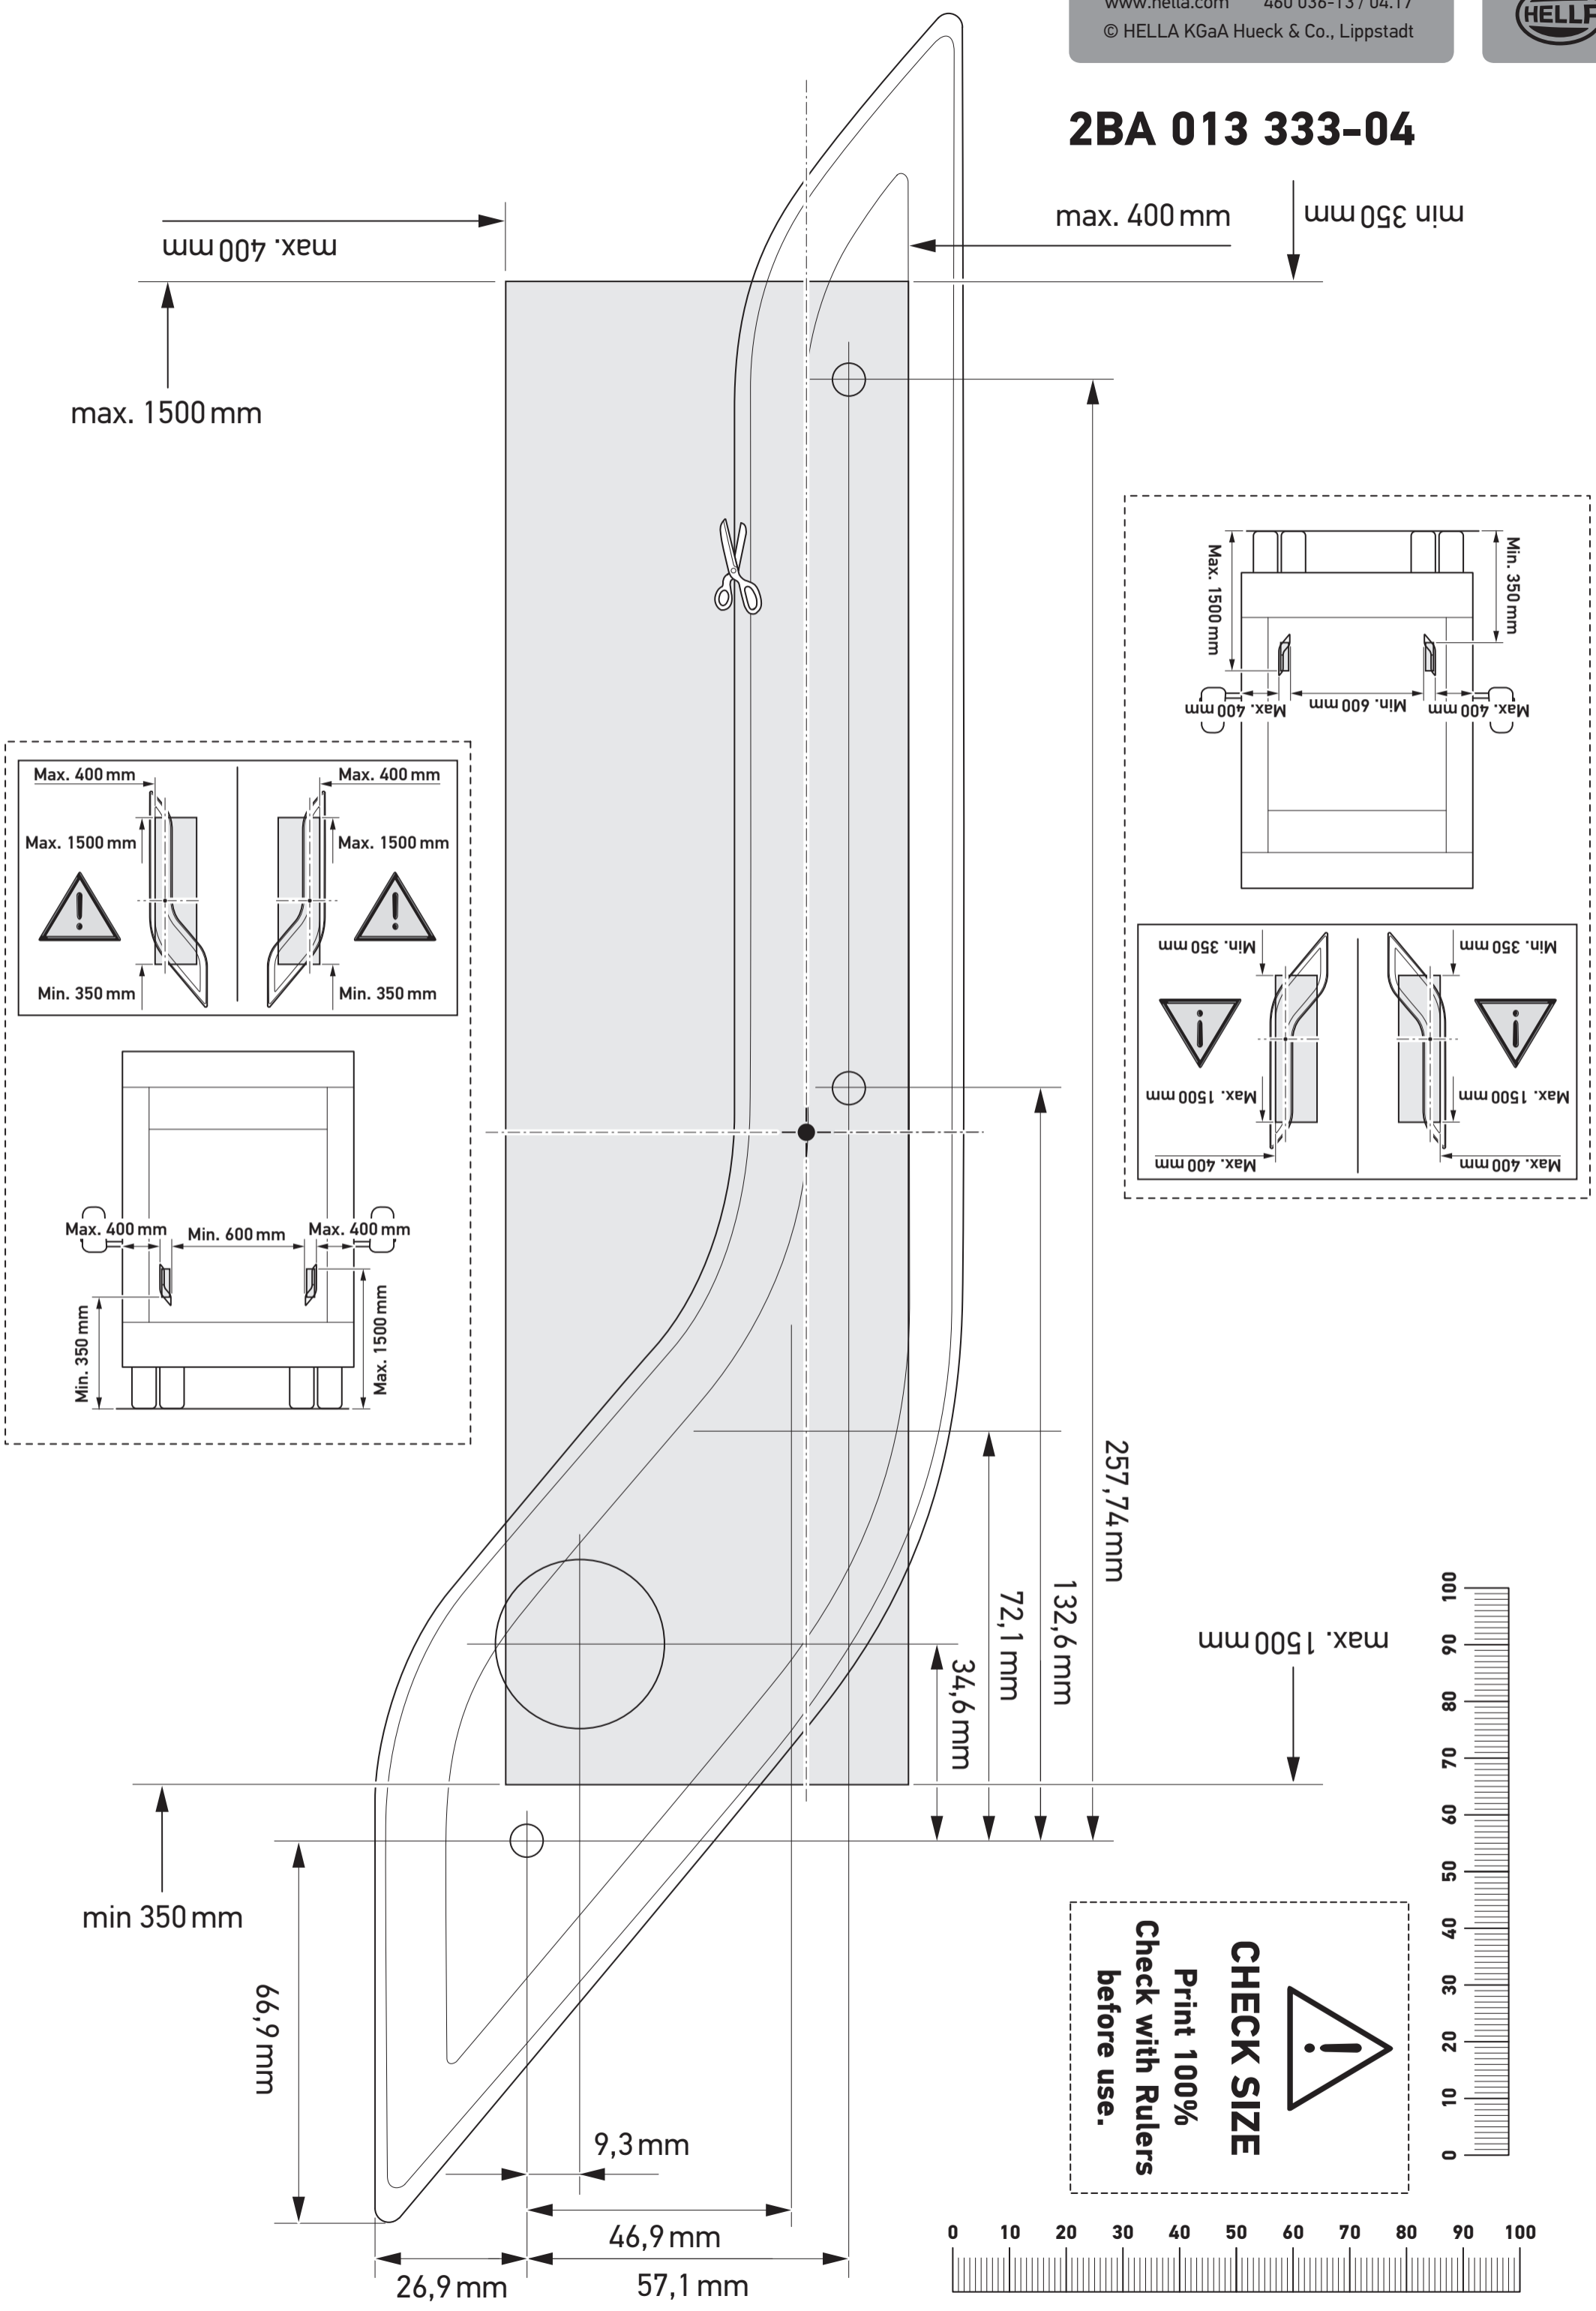

2BA 013 333-04

max. 400 mm
min 350 mm

max. 1500 mm

max. 400 mm

257,74 mm

132,6 mm

72,1 mm

34,6 mm

max. 1500 mm

min 350 mm

66,9 mm

9,3 mm

46,9 mm

26,9 mm

57,1 mm

! CHECK SIZE
Print 100%
Check with Rulers
before use.