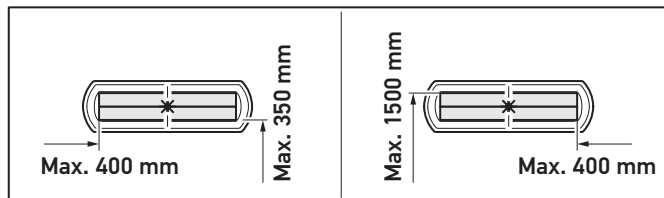

CHECK SIZE

Print 100%
Check with Rulers
before use.

2BA 013 398-01

Min. 600 mm

Max. 1500 mm

Max. 350 mm

Max. 400 mm

ECE-R 48
ECE-R 6

Max. 400 mm Min. 600 mm Max. 400 mm