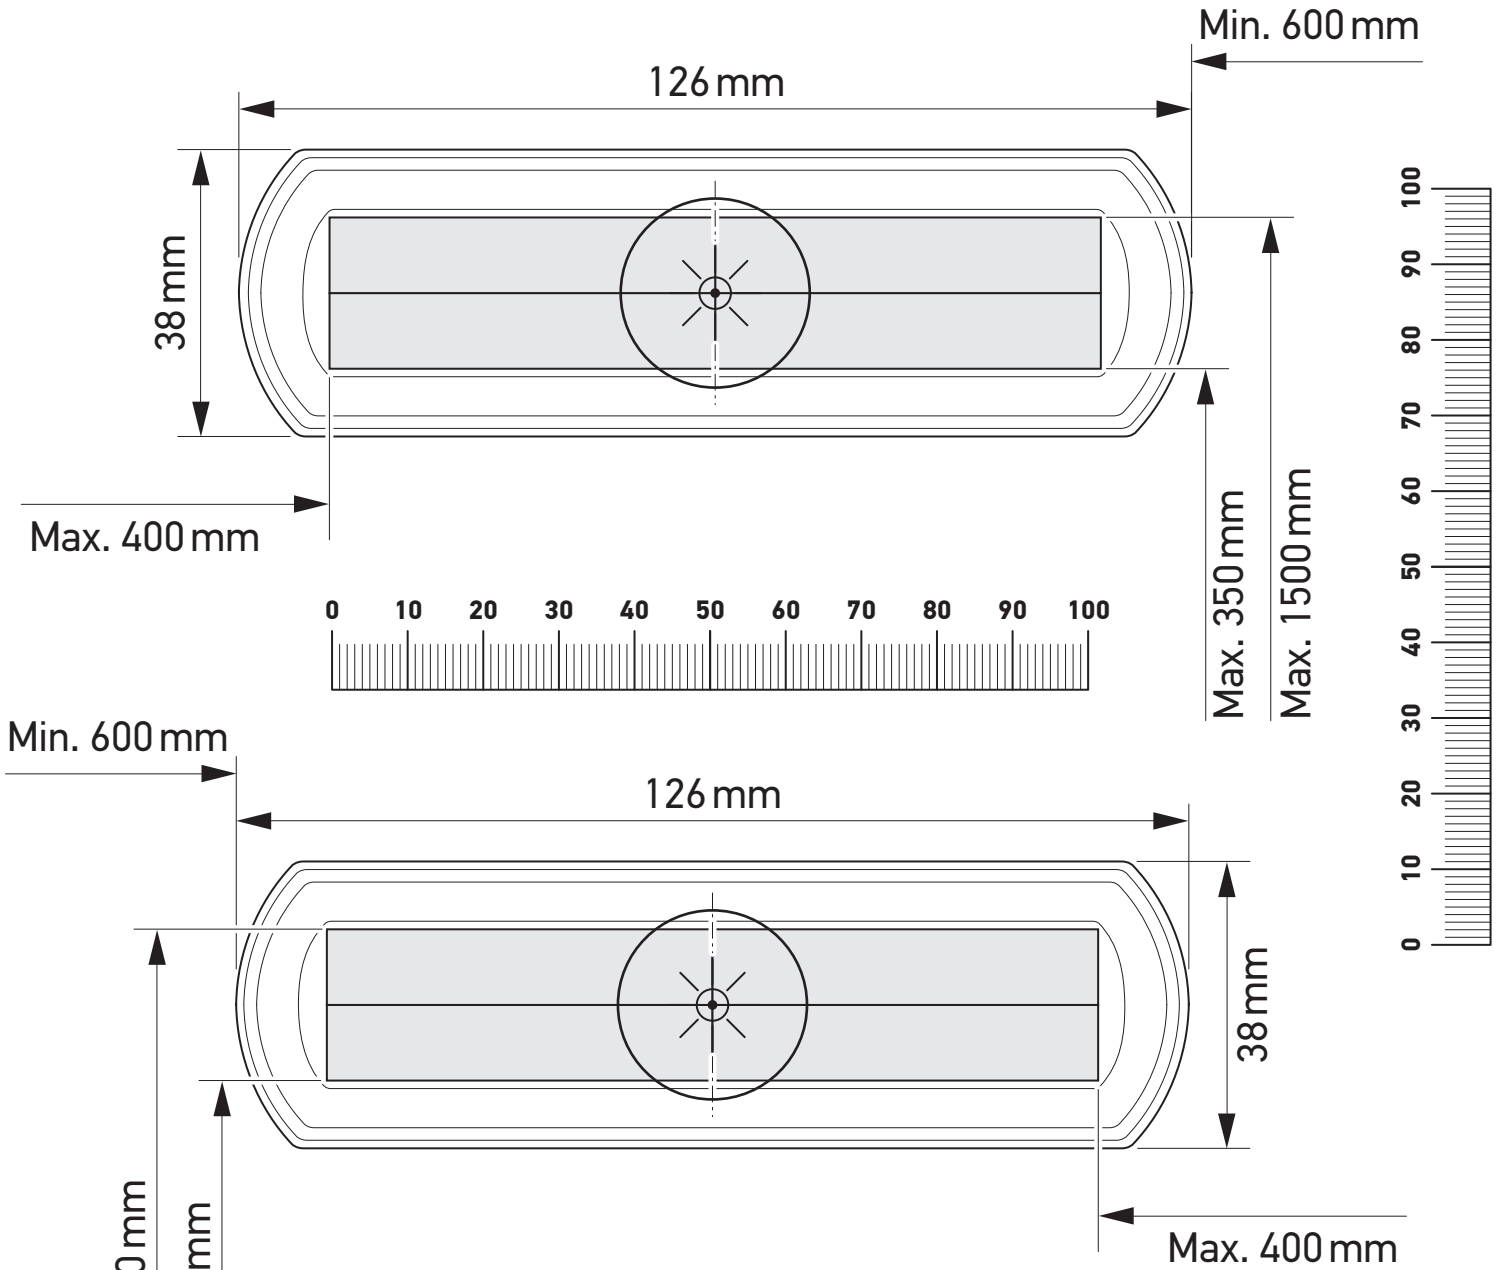

CHECK SIZE

Print 100%
Check with Rulers
before use.

2BA 013 398-01

Min. 600 mm

Max. 1500 mm

Max. 350 mm

Max. 400 mm

ECE-R 48
ECE-R 6

Max. 400 mm Min. 600 mm Max. 400 mm