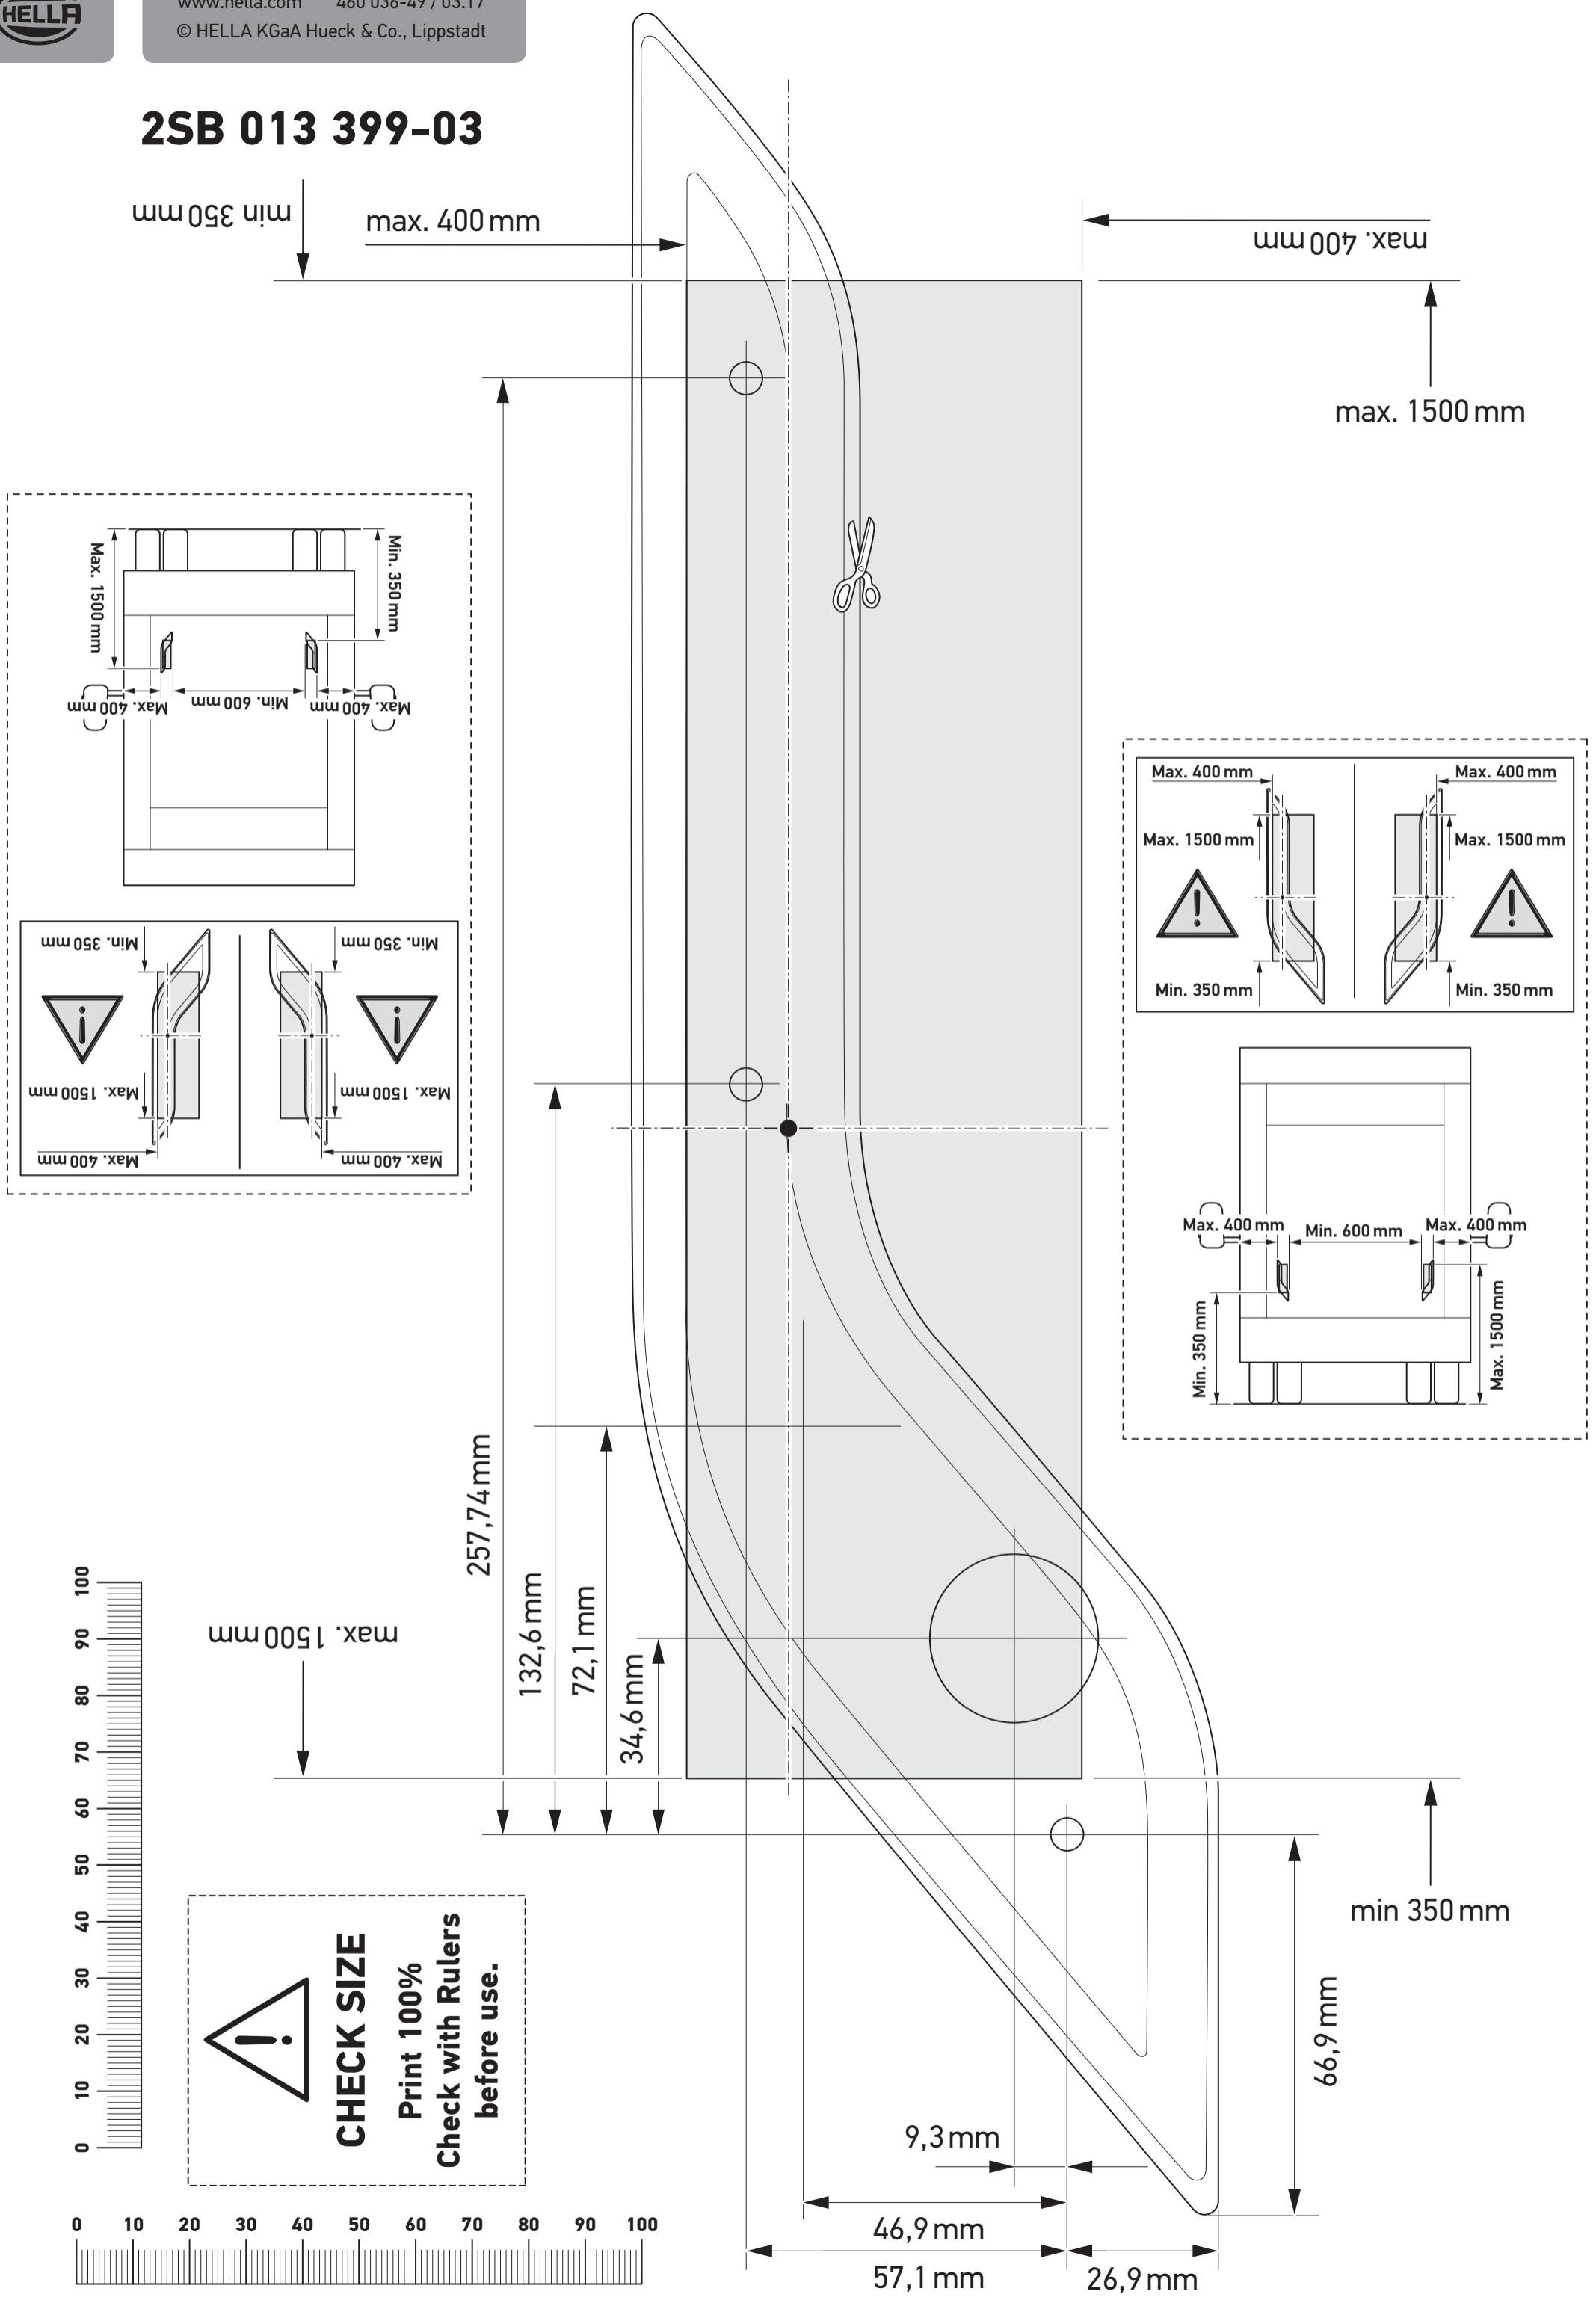

# 2SB 013 399-03

min 350 mm  
max. 400 mm  
max. 400 mm  
max. 1500 mm

**!**  
**CHECK SIZE**  
Print 100%  
Check with Rulers  
before use.

max. 1500 mm  
257,74 mm  
132,6 mm  
72,1 mm  
34,6 mm  
66,9 mm  
min 350 mm  
9,3 mm  
46,9 mm  
57,1 mm  
26,9 mm