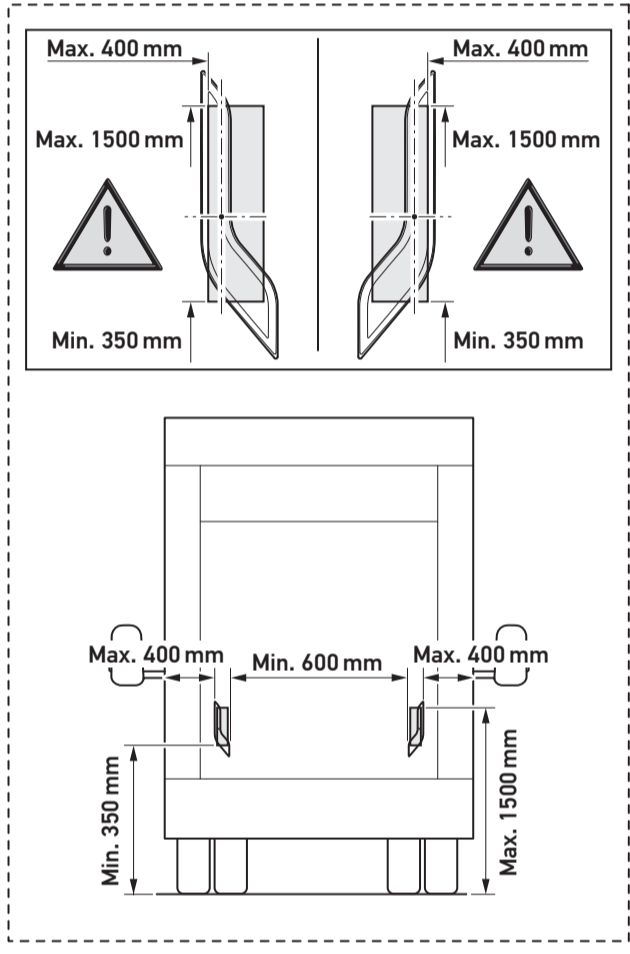

# 2SB 013 399-03

min 350 mm  
max. 400 mm  
max. 400 mm  
max. 1500 mm

**!**  
**CHECK SIZE**  
Print 100%  
Check with Rulers  
before use.

max. 1500 mm  
257,74 mm  
132,6 mm  
72,1 mm  
34,6 mm  
66,9 mm  
min 350 mm  
9,3 mm  
46,9 mm  
57,1 mm  
26,9 mm