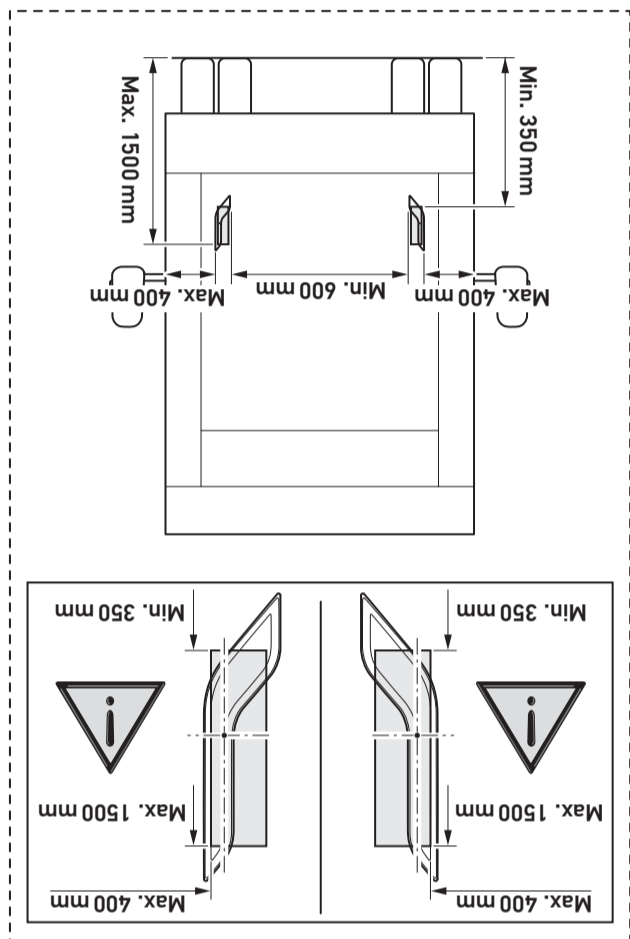

# 2SB 013 399-03

min 350 mm  
max. 400 mm  
max. 400 mm  
max. 1500 mm

**!**  
**CHECK SIZE**  
Print 100%  
Check with Rulers  
before use.

max. 1500 mm  
257,74 mm  
132,6 mm  
72,1 mm  
34,6 mm  
66,9 mm  
min 350 mm  
9,3 mm  
46,9 mm  
57,1 mm  
26,9 mm