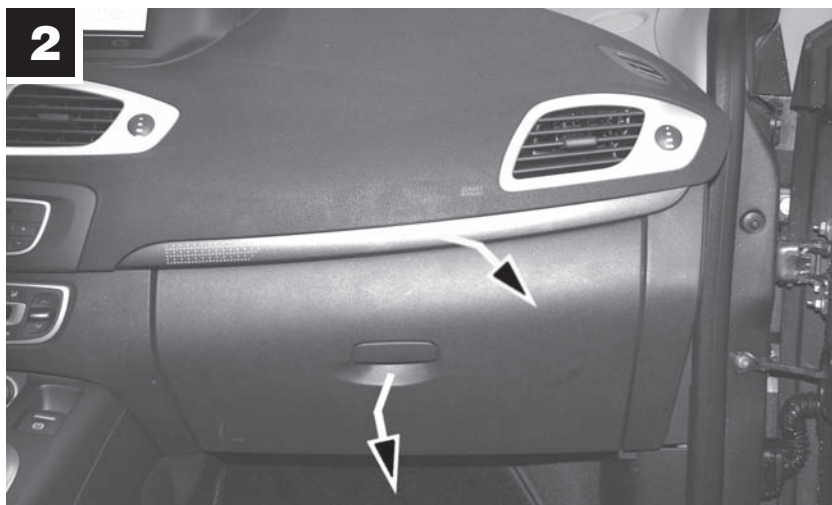

# CUK 27 001

Renault

20 min.

**MANN  
FILTER**