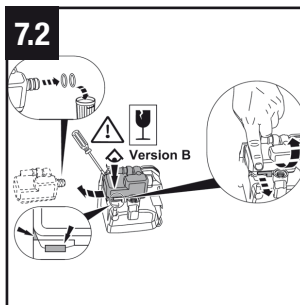

MANNN FILTER

25 min.

Citroen
Fiat
Ford
Mazda
Mini
Peugeot
Santana Motor
Suzuki
Volvo

WK 939/2 z

WK 939/2 z

**MANN
FILTER**

MANN+HUMMEL GMBH · Automotive Aftermarket · 71631 Ludwigsburg · Germany
Customer Service Center, Germany: +49 (0) 71 41 98-25 50, Fax. +49 (0) 71 41 98-25 58
Other countries: Tel. +49 (0) 71 41 98-28 80, Fax. +49 (0) 71 41 98-25 58
customer-service@mann-hummel.com
www.mann-filter.com