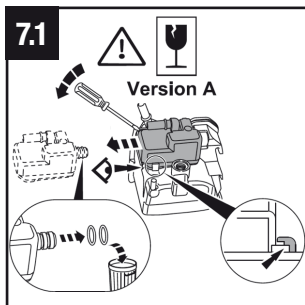

MANNN FILTER

25 min.

Citroen
Fiat
Ford
Mazda
Mini
Peugeot
Santana Motor
Suzuki
Volvo

WK 939/2 z

WK 939/2 z

**MANN
FILTER**

MANN+HUMMEL GMBH · Automotive Aftermarket · 71631 Ludwigsburg · Germany
Customer Service Center, Germany: +49 (0) 71 41 98-25 50, Fax. +49 (0) 71 41 98-25 58
Other countries: Tel. +49 (0) 71 41 98-28 80, Fax. +49 (0) 71 41 98-25 58
customer-service@mann-hummel.com
www.mann-filter.com