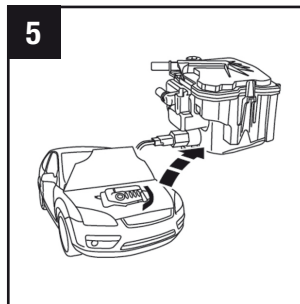

MANNN FILTER

25 min.

Citroen
Fiat
Ford
Mazda
Mini
Peugeot
Santana Motor
Suzuki
Volvo

WK 939/2 z

WK 939/2 z

**MANN
FILTER**

MANN+HUMMEL GMBH · Automotive Aftermarket · 71631 Ludwigsburg · Germany
Customer Service Center, Germany: +49 (0) 71 41 98-25 50, Fax. +49 (0) 71 41 98-25 58
Other countries: Tel. +49 (0) 71 41 98-28 80, Fax. +49 (0) 71 41 98-25 58
customer-service@mann-hummel.com
www.mann-filter.com