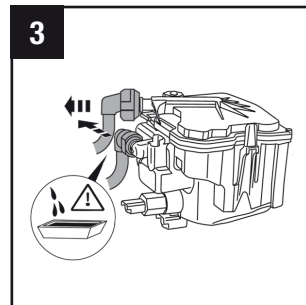

MANNN FILTER

25 min.

Citroen
Fiat
Ford
Mazda
Mini
Peugeot
Santana Motor
Suzuki
Volvo

WK 939/2 z

WK 939/2 z

**MANN
FILTER**

MANN+HUMMEL GMBH · Automotive Aftermarket · 71631 Ludwigsburg · Germany
Customer Service Center, Germany: +49 (0) 71 41 98-25 50, Fax. +49 (0) 71 41 98-25 58
Other countries: Tel. +49 (0) 71 41 98-28 80, Fax. +49 (0) 71 41 98-25 58
customer-service@mann-hummel.com
www.mann-filter.com