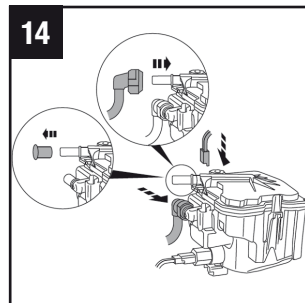

MANNN FILTER

25 min.

Citroen
Fiat
Ford
Mazda
Mini
Peugeot
Santana Motor
Suzuki
Volvo

WK 939/2 z

WK 939/2 z

**MANN
FILTER**

MANN+HUMMEL GMBH · Automotive Aftermarket · 71631 Ludwigsburg · Germany
Customer Service Center, Germany: +49 (0) 71 41 98-25 50, Fax. +49 (0) 71 41 98-25 58
Other countries: Tel. +49 (0) 71 41 98-28 80, Fax. +49 (0) 71 41 98-25 58
customer-service@mann-hummel.com
www.mann-filter.com