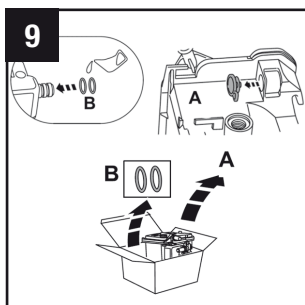

MANNN FILTER

25 min.

Citroen
Fiat
Ford
Mazda
Mini
Peugeot
Santana Motor
Suzuki
Volvo

WK 939/2 z

WK 939/2 z

**MANN
FILTER**

MANN+HUMMEL GMBH · Automotive Aftermarket · 71631 Ludwigsburg · Germany
Customer Service Center, Germany: +49 (0) 71 41 98-25 50, Fax. +49 (0) 71 41 98-25 58
Other countries: Tel. +49 (0) 71 41 98-28 80, Fax. +49 (0) 71 41 98-25 58
customer-service@mann-hummel.com
www.mann-filter.com