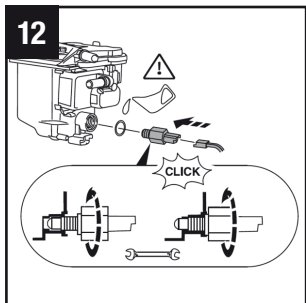

MANNN FILTER

25 min.

Citroen
Fiat
Ford
Mazda
Mini
Peugeot
Santana Motor
Suzuki
Volvo

WK 939/2 z

WK 939/2 z

**MANN
FILTER**

MANN+HUMMEL GMBH · Automotive Aftermarket · 71631 Ludwigsburg · Germany
Customer Service Center, Germany: +49 (0) 71 41 98-25 50, Fax. +49 (0) 71 41 98-25 58
Other countries: Tel. +49 (0) 71 41 98-28 80, Fax. +49 (0) 71 41 98-25 58
customer-service@mann-hummel.com
www.mann-filter.com