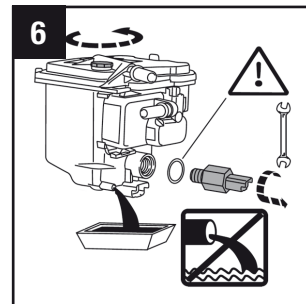

MANNN FILTER

25 min.

Citroen
Fiat
Ford
Mazda
Mini
Peugeot
Santana Motor
Suzuki
Volvo

WK 939/2 z

WK 939/2 z

**MANN
FILTER**

MANN+HUMMEL GMBH · Automotive Aftermarket · 71631 Ludwigsburg · Germany
Customer Service Center, Germany: +49 (0) 71 41 98-25 50, Fax. +49 (0) 71 41 98-25 58
Other countries: Tel. +49 (0) 71 41 98-28 80, Fax. +49 (0) 71 41 98-25 58
customer-service@mann-hummel.com
www.mann-filter.com