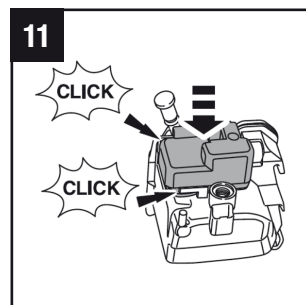

MANNN FILTER

25 min.

Citroen
Fiat
Ford
Mazda
Mini
Peugeot
Santana Motor
Suzuki
Volvo

WK 939/2 z

WK 939/2 z

**MANN
FILTER**

MANN+HUMMEL GMBH · Automotive Aftermarket · 71631 Ludwigsburg · Germany
Customer Service Center, Germany: +49 (0) 71 41 98-25 50, Fax. +49 (0) 71 41 98-25 58
Other countries: Tel. +49 (0) 71 41 98-28 80, Fax. +49 (0) 71 41 98-25 58
customer-service@mann-hummel.com
www.mann-filter.com