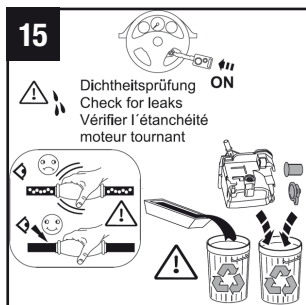

MANNN FILTER

25 min.

Citroen
Fiat
Ford
Mazda
Mini
Peugeot
Santana Motor
Suzuki
Volvo

WK 939/2 z

WK 939/2 z

**MANN
FILTER**

MANN+HUMMEL GMBH · Automotive Aftermarket · 71631 Ludwigsburg · Germany
Customer Service Center, Germany: +49 (0) 71 41 98-25 50, Fax. +49 (0) 71 41 98-25 58
Other countries: Tel. +49 (0) 71 41 98-28 80, Fax. +49 (0) 71 41 98-25 58
customer-service@mann-hummel.com
www.mann-filter.com