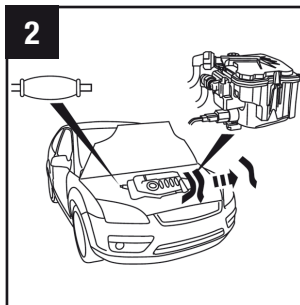

MANNN FILTER

25 min.

Citroen
Fiat
Ford
Mazda
Mini
Peugeot
Santana Motor
Suzuki
Volvo

WK 939/2 z

WK 939/2 z

**MANN
FILTER**

MANN+HUMMEL GMBH · Automotive Aftermarket · 71631 Ludwigsburg · Germany
Customer Service Center, Germany: +49 (0) 71 41 98-25 50, Fax. +49 (0) 71 41 98-25 58
Other countries: Tel. +49 (0) 71 41 98-28 80, Fax. +49 (0) 71 41 98-25 58
customer-service@mann-hummel.com
www.mann-filter.com