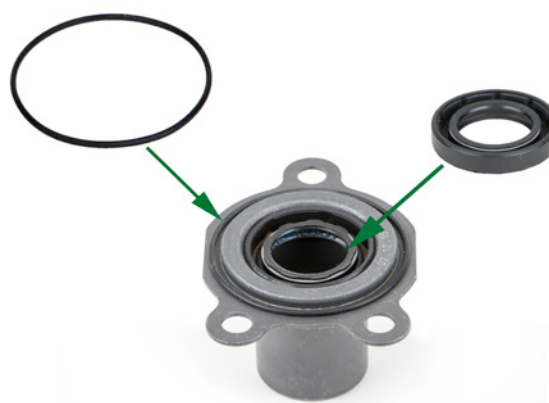

SERVICE INFO – LuK 0079

LuK GearBOX 02J

Zoptymalizowana tuleja prowadząca

Producent: Volkswagen

Typ skrzyni
biegów: 02J

Nr części: 462 0056 10

Dla poprawnego doboru części należy korzystać z aktualnego katalogu.

Tuleja prowadząca zawierająca oring i uszczelnienie

Zawartość zestawu LuK GearBOX została zoptymalizowana. Tuleja prowadząca z wstępnie zamontowanym oringiem i uszczelnieniem zastąpiła pojedyncze elementy. W okresie przejściowym zestaw składa się z nowej tuleji jak również z dodatkowych uszczelnień.

Dwa sposoby naprawy:

1. Zdemontować stare uszczelnienie i oring, a następnie wymienić na nowe dołączone do zestawu.
2. Zdemontować starą tuleję prowadzącą i wymienić na nową zawierającą uszczelnienia.

Należy stosować się do zaleceń producenta pojazdu!