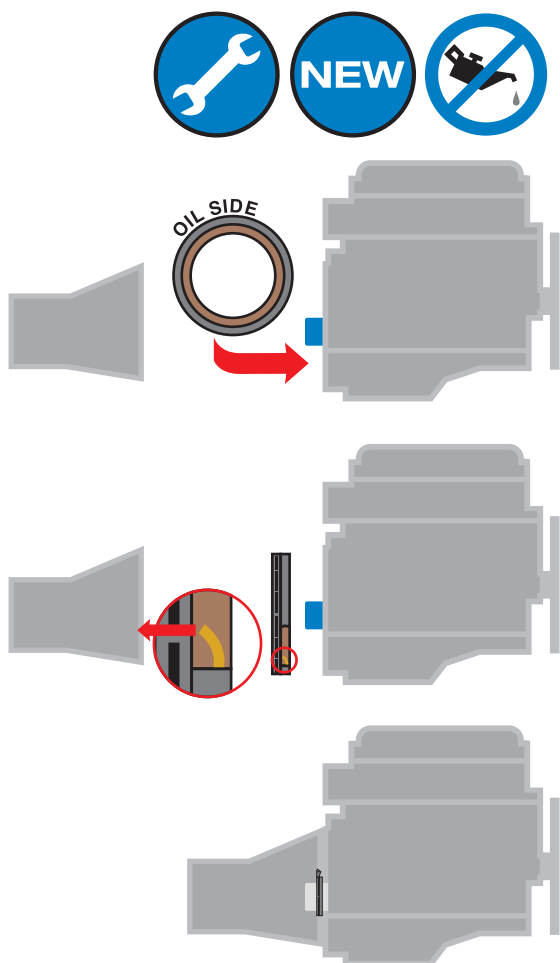

0028

Informativa per il servizio tecnico

Pagina 1/1

81-39433-00

Opel, Chevrolet, Alfa Romeo, Fiat, etc.

81-39433-00 = OE 55 355 235

VICTOR REINZ – Just seal it!