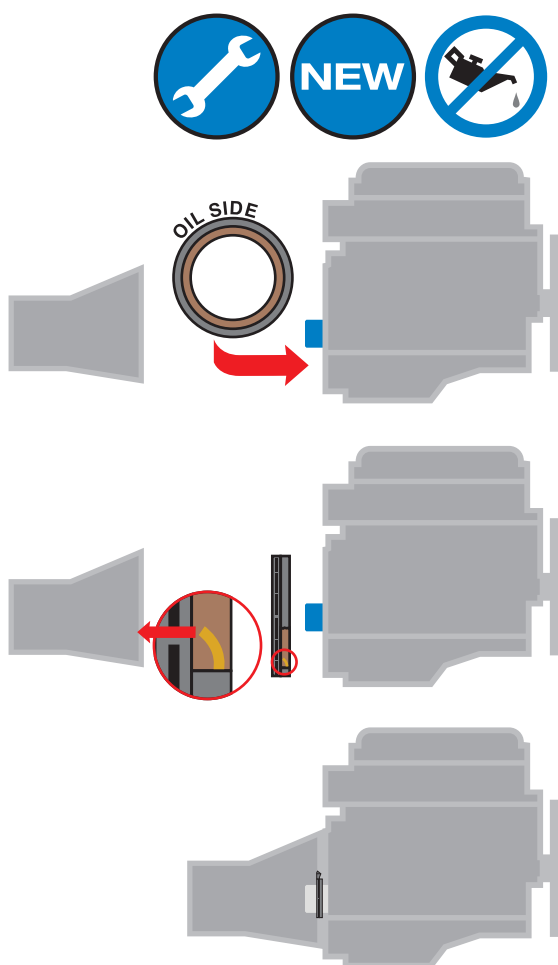

0028

Techniczne informacje serwisowe

Strona 1/1

81-39433-00

Opel, Chevrolet, Alfa Romeo, Fiat, etc.

81-39433-00 = OE 55 355 235

VICTOR REINZ – Just seal it!