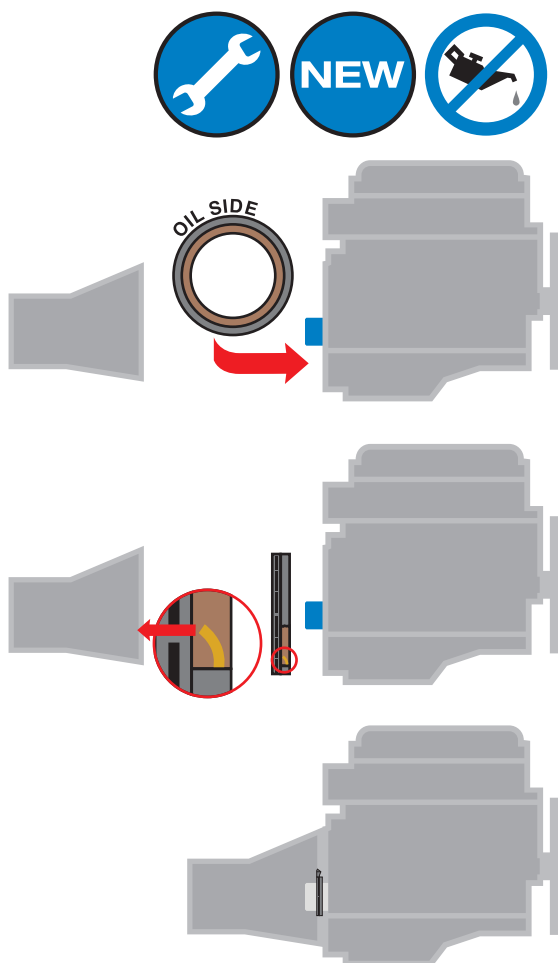

0028

Техническая сервисная информация

Страница 1/1

81-39433-00

Opel, Chevrolet, Alfa Romeo, Fiat, etc.

81-39433-00 = OE 55 355 235

VICTOR REINZ – Just seal it!