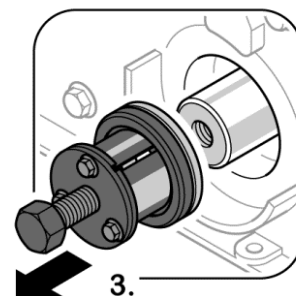

02/14

Das Original

Pierścień uszczelniający wału, wał korbowy

Fiat | Iveco

431.110

F1AE0481 | F1AE3481

Demontaż:

Montaż: