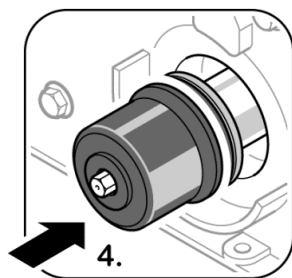

02/14

Das Original

Pierścień uszczelniający wału, wał korbowy

Fiat | Iveco

431.110

F1AE0481 | F1AE3481

Demontaż:

Montaż: