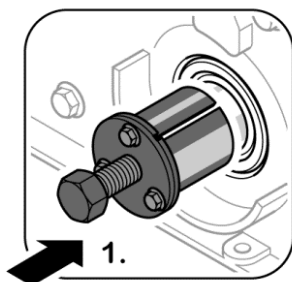

02/14

Das Original

Pierścień uszczelniający wału, wał korbowy

Fiat | Iveco

431.110

F1AE0481 | F1AE3481

Demontaż:

Montaż: