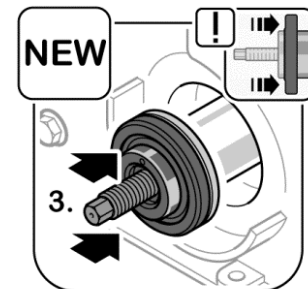

02/14

Das Original

Pierścień uszczelniający wału, wał korbowy

Fiat | Iveco

431.110

F1AE0481 | F1AE3481

Demontaż:

Montaż: