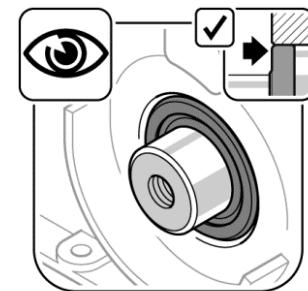

02/14

Das Original

Pierścień uszczelniający wału, wał korbowy

Fiat | Iveco

431.110

F1AE0481 | F1AE3481

Demontaż:

Montaż: