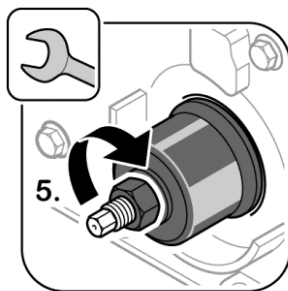

02/14

Das Original

Pierścień uszczelniający wału, wał korbowy

Fiat | Iveco

431.110

F1AE0481 | F1AE3481

Demontaż:

Montaż: