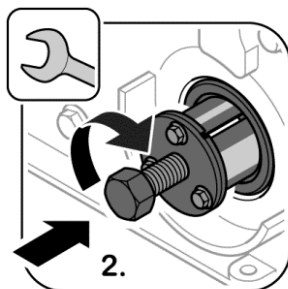

02/14

Das Original

Pierścień uszczelniający wału, wał korbowy

Fiat | Iveco

431.110

F1AE0481 | F1AE3481

Demontaż:

Montaż: