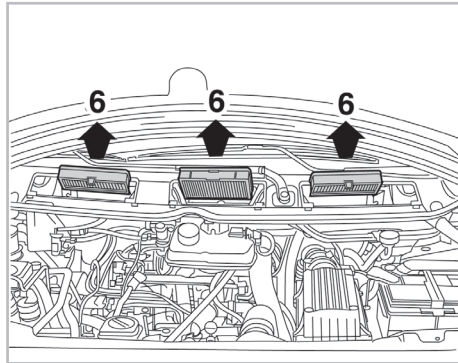

715530

FH11

PA