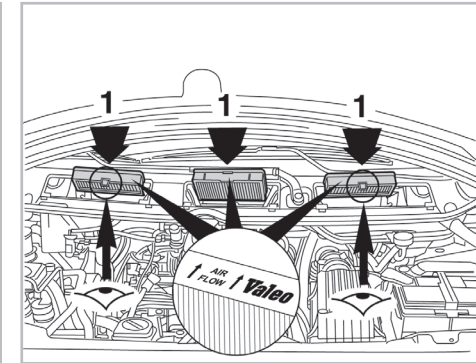

715530

FH11

PA