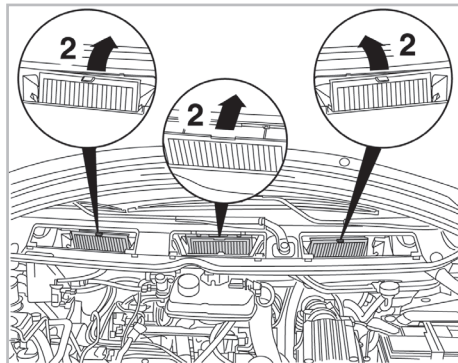

715530

FH11

PA