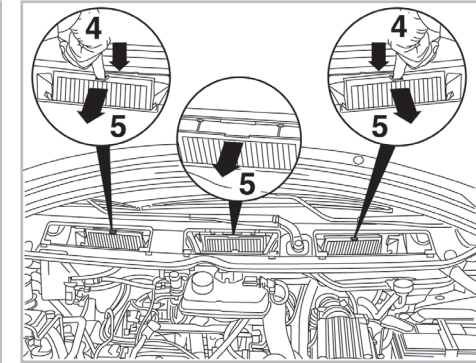

COMFORT

particle filter

FOR
CITROËN
FIAT
LANCIA
PEUGEOT

EVASION A/C+/- (07/94 > 05/02) / **JUMPY** A/C+/- (09/95 > 12/03)
ULYSSE (06/94 > 08/02) / **SCUDO** A/C+ (07/95 > 12/03)
ZETA A/C+ (10/94 > 08/05)
806 (07/94 > 05/02) / **EXPERT** A/C+/- (07/95 > 03/04)