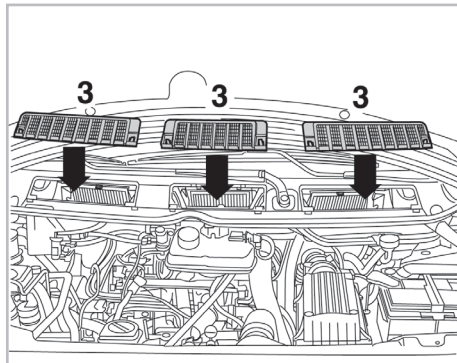

715530

FH11

PA