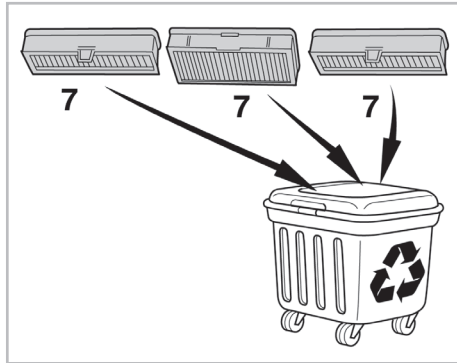

715530

FH11

PA