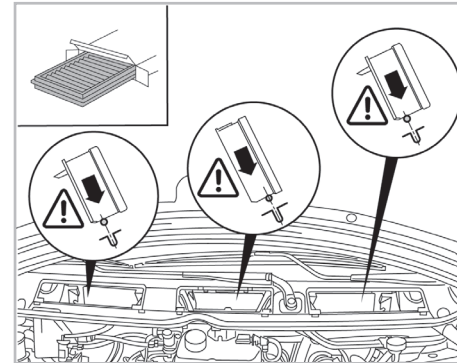

715530

FH11

PA