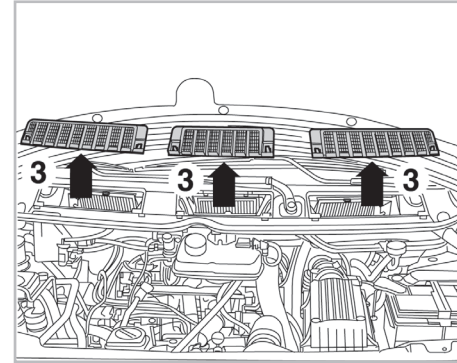

COMFORT

particle filter

FOR
CITROËN
FIAT
LANCIA
PEUGEOT

EVASION A/C+/- (07/94 > 05/02) / **JUMPY** A/C+/- (09/95 > 12/03)
ULYSSE (06/94 > 08/02) / **SCUDO** A/C+ (07/95 > 12/03)
ZETA A/C+ (10/94 > 08/05)
806 (07/94 > 05/02) / **EXPERT** A/C+/- (07/95 > 03/04)