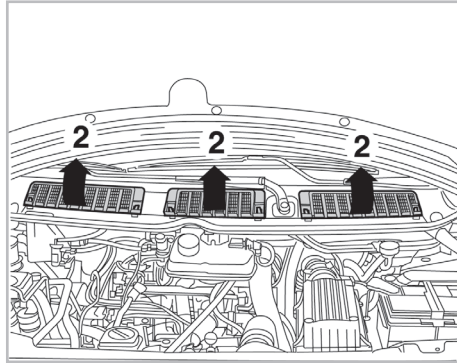

COMFORT

particle filter

FOR
CITROËN
FIAT
LANCIA
PEUGEOT

EVASION A/C+/- (07/94 > 05/02) / **JUMPY** A/C+/- (09/95 > 12/03)
ULYSSE (06/94 > 08/02) / **SCUDO** A/C+ (07/95 > 12/03)
ZETA A/C+ (10/94 > 08/05)
806 (07/94 > 05/02) / **EXPERT** A/C+/- (07/95 > 03/04)