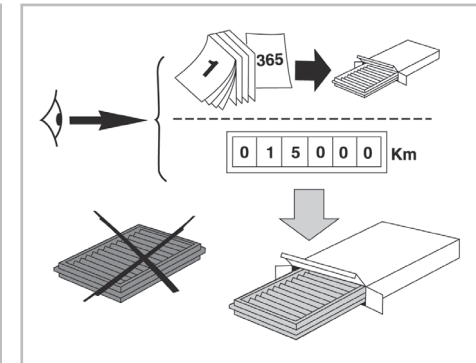

715530

FH11

PA