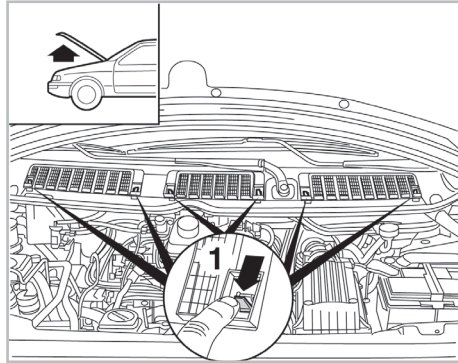

COMFORT

particle filter

FOR
CITROËN
FIAT
LANCIA
PEUGEOT

EVASION A/C+/- (07/94 > 05/02) / **JUMPY** A/C+/- (09/95 > 12/03)
ULYSSE (06/94 > 08/02) / **SCUDO** A/C+ (07/95 > 12/03)
ZETA A/C+ (10/94 > 08/05)
806 (07/94 > 05/02) / **EXPERT** A/C+/- (07/95 > 03/04)