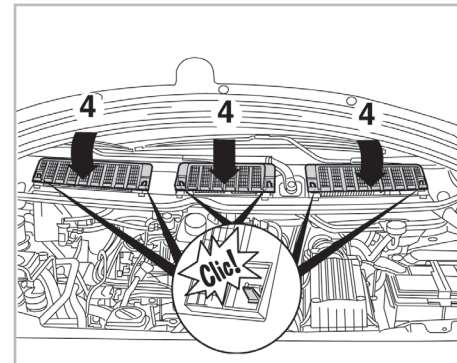

715530

FH11

PA