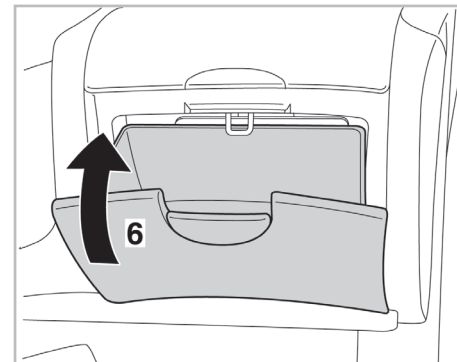

**PROTECT**

combined with  
active carbon

**715650**

FH162

CA

**WANT TO  
KNOW MORE?**

[www.valeo-techassist.com](http://www.valeo-techassist.com)

Valeo Service - Société par Actions Simplifiée - Capital de 12 900 000 € - 70, rue Pleyel, 93285 Saint-Denis Cedex - France - B 306 486 408 RCS Bobigny