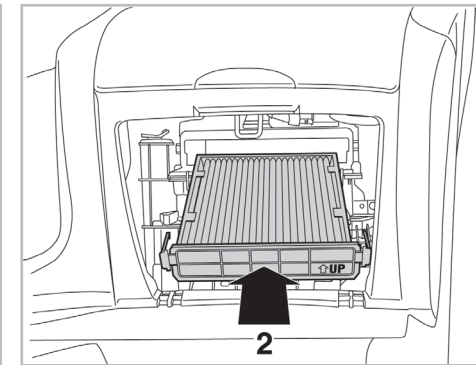

**PROTECT**

combined with  
active carbon

**715650**

FH162

CA

**WANT TO  
KNOW MORE?**

[www.valeo-techassist.com](http://www.valeo-techassist.com)

Valeo Service - Société par Actions Simplifiée - Capital de 12 900 000 € - 70, rue Pleyel, 93285 Saint-Denis Cedex - France - B 306 486 408 RCS Bobigny