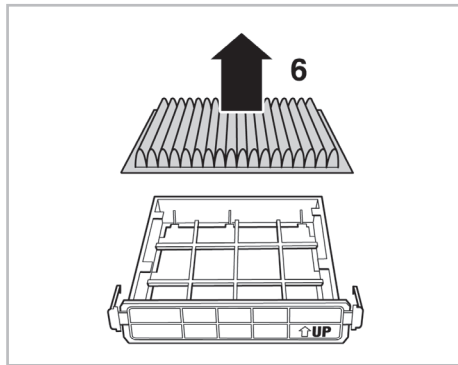

**PROTECT**

combined with  
active carbon

**715650**

FH162

CA

**WANT TO  
KNOW MORE?**

[www.valeo-techassist.com](http://www.valeo-techassist.com)

Valeo Service - Société par Actions Simplifiée - Capital de 12 900 000 € - 70, rue Pleyel, 93285 Saint-Denis Cedex - France - B 306 486 408 RCS Bobigny