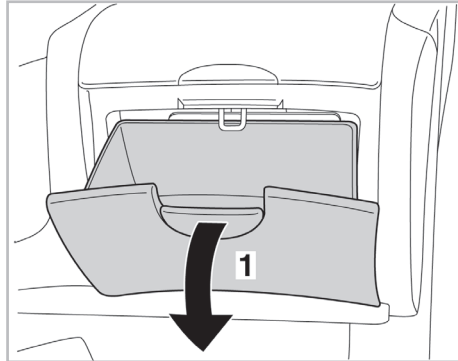

FOR
TOYOTA YARIS A/C- (03/99 >) / YARIS VERSO A/C- (08/99 >)

PROTECT

combined with
active carbon