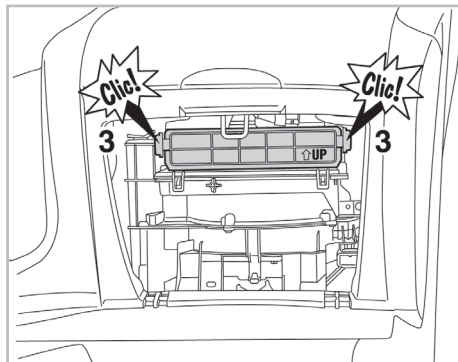

**PROTECT**

combined with  
active carbon

**715650**

FH162

CA

**WANT TO  
KNOW MORE?**

[www.valeo-techassist.com](http://www.valeo-techassist.com)

Valeo Service - Société par Actions Simplifiée - Capital de 12 900 000 € - 70, rue Pleyel, 93285 Saint-Denis Cedex - France - B 306 486 408 RCS Bobigny