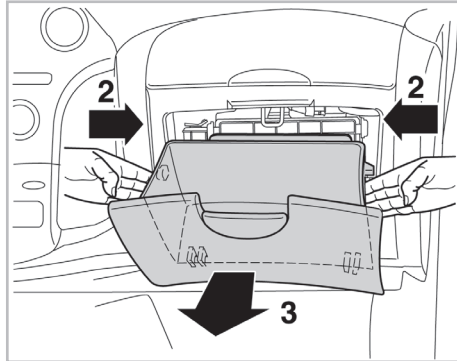

FOR
TOYOTA YARIS A/C- (03/99 >) / YARIS VERSO A/C- (08/99 >)

PROTECT

combined with
active carbon