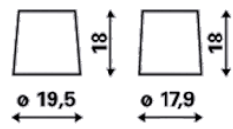

### TEKNISK INFORMASJON

Spenning [V]:	12	Festeknast:	B00
Batterikapasitet [Ah]:	45	Polstilling:	0
Kaldstartstrøm EN [A]:	330	Poltype:	1
Lengde [mm]:	238	Størrelse på hus:	B24R
Bredde [mm]:	129	Vekt [tomt]:	11,68
Høyde [mm]:	227		

# TEGNINGER

B00

0

1

pos.

neg.