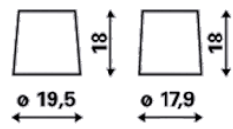

B00

0

1

$\varnothing 19,5$

$\varnothing 17,9$

pos.

neg.