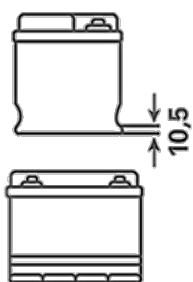

Tåler høy utladingshastighet

For mer informasjon besøk varta-automotive.com

OBESTILLINGSINFORMASJON

ETN:	572501076
Artikkelnummer:	572501076D842
Kortnummer:	N72
Strekkode:	4016987152553
UK kode:	068EFB
Emballasje:	1
Antall på pall:	48

TEKNISK INFORMASJON

Spenning [V]:	12	Base Hold-down:	B01
Batterikapasitet [Ah]:	72	Oppsett:	0
Kaldstartstrøm EN [A]:	760	Terminal typer:	1
Lengde [mm]:	261	Størrelse på hus:	D26
Bredde [mm]:	175	Vekt [tomt]:	20,7
Høyde [mm]:	220		

B01

0

1

ø 19,5
H 18

ø 17,9
H 18

pos.

neg.