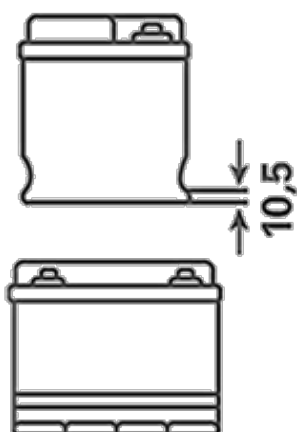

For mer informasjon besøk varta-automotive.com

OBESTILLINGSINFORMASJON

ETN:	605102080
Artikkelnummer:	605102080A742
Kortnummer:	H17
Strekkode:	4016987145579
UK kode:	
Emballasje:	1
Antall på pall:	36

TEKNISK INFORMASJON

Spenning [V]:	12	Base Hold-down:	B01
Batterikapasitet [Ah]:	105	Oppsett:	9
Kaldstartstrøm EN [A]:	800	Terminal typer:	1
Lengde [mm]:	330	Størrelse på hus:	GR31
Bredde [mm]:	172	Vekt [tomt]:	24,4
Høyde [mm]:	240		

B01

1

ø 19,5
H 18

pos.

ø 17,9
H 18

neg.