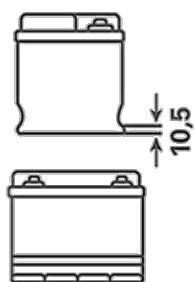

### OBESTILLINGSINFORMASJON

ETN:	610404068
Artikkelnummer:	610404068A742
Kortnummer:	118
Strekkode:	4016987129098
UK kode:	
Emballasje:	1
Antall på pall:	24

### TEKNISK INFORMASJON

Spenning [V]:	12	Base Hold-down:	B01
Batterikapasitet [Ah]:	110	Oppsett:	0
Kaldstartstrøm EN [A]:	680	Terminal typer:	1
Lengde [mm]:	347	Størrelse på hus:	LOT 7
Bredde [mm]:	173	Vekt [tomt]:	28,580
Høyde [mm]:	234		

**B01**

**0**

**1**

ø 19,5  
H 18

ø 17,9  
H 18

pos.

neg.