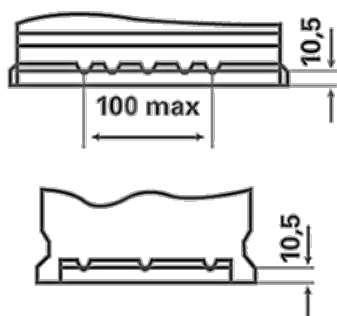

Alternatywny typ (ETN):	930060054
Nr artykułu:	930060054B912
Skrótowe oznaczenie:	LFS 60
Kod kreskowy:	4016987143490
Kod UK:	
Opakowanie jednostkowe:	1
Paleta:	63

INFORMACJE TECHNICZNE

Napięcie [V]:	12	Base Hold-down:	B13
Pojemność akumulatora [Ah]:	60	Układ:	0
Prąd rozruchu wg EN [A]:	540	Typy terminali:	1
Długość [mm]:	242	Wielkość budowy:	H5/L2
Szerokość [mm]:	175	Waga:	15
Wysokość [mm]:	190		

B13

0

1

ø 19,5
H 18

ø 17,9
H 18

pos.

neg.