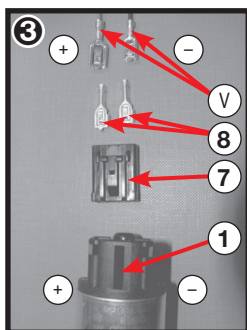

Bosch elbränslepumpar

(SK)

Návod na montáž

Elektrické palivové čerpadlo Bosch

(TR)

Kurulum talimatı

Bosch elektro yakıt pompası

BOSCH