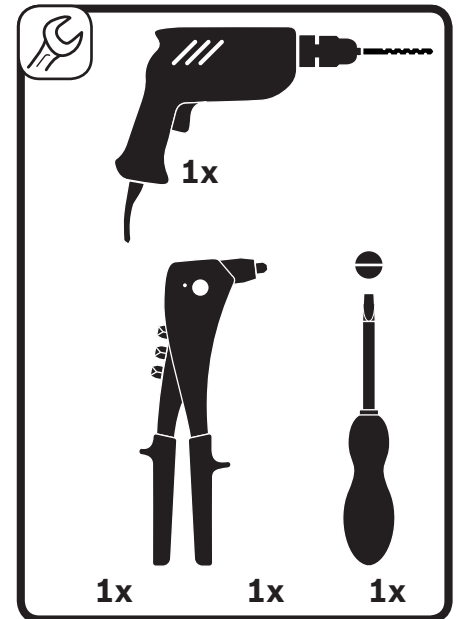

cs Palivové čerpadlo
Návod k montáži

ro Pompa Combustibil
Instrucțiuni de montare

0 986 580 968

BOSCH

ERC