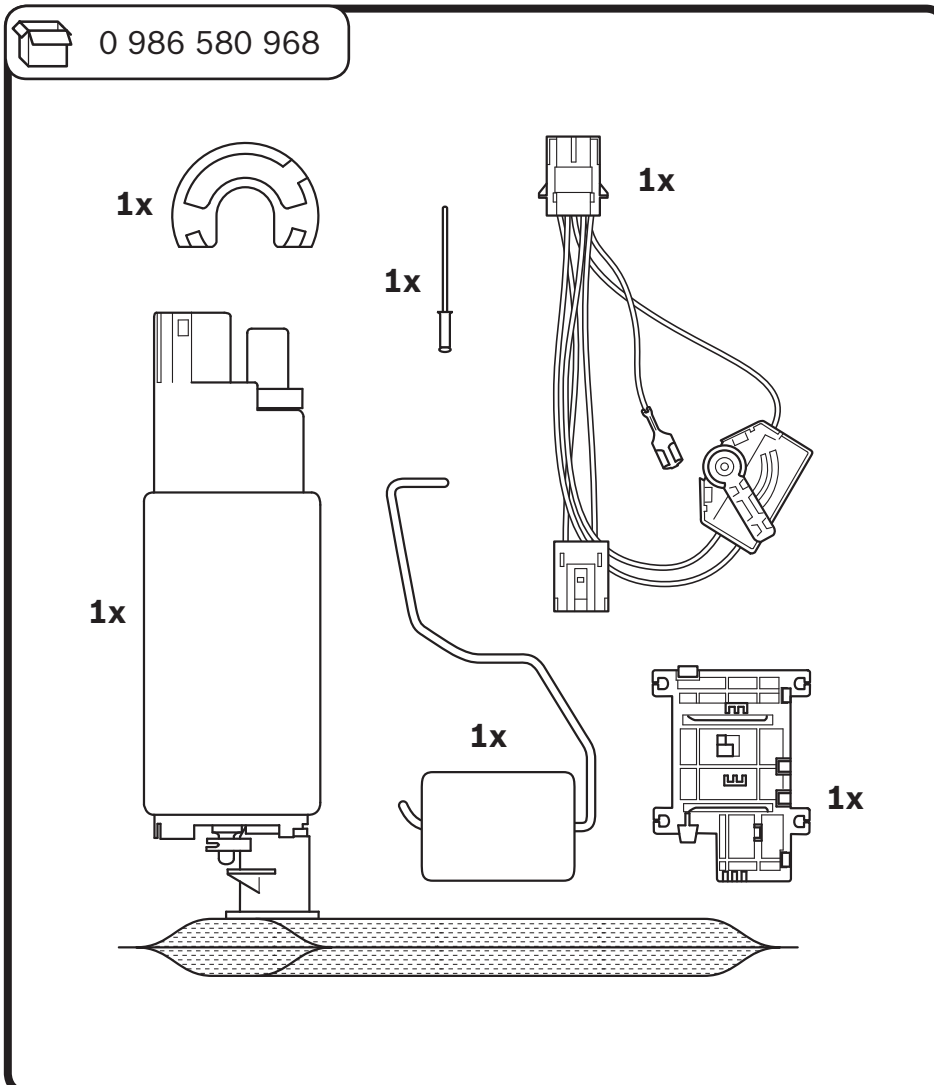

cs Palivové čerpadlo
Návod k montáži

ro Pompa Combustibil
Instrucțiuni de montare

0 986 580 968

BOSCH

ERC