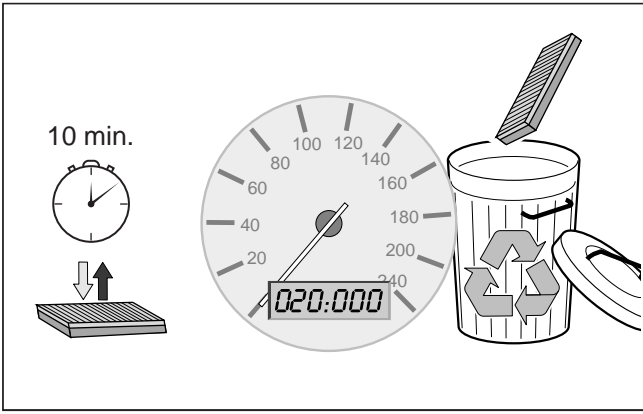

1 987 432 E26

**BOSCH**

1 987 432 089 / 1 987 432 389

Renault Scenic ❄ 11.96 → 01.98

1 987 432 090 / 1 987 432 490

Renault Scenic ❄ 02.98 → 10.99