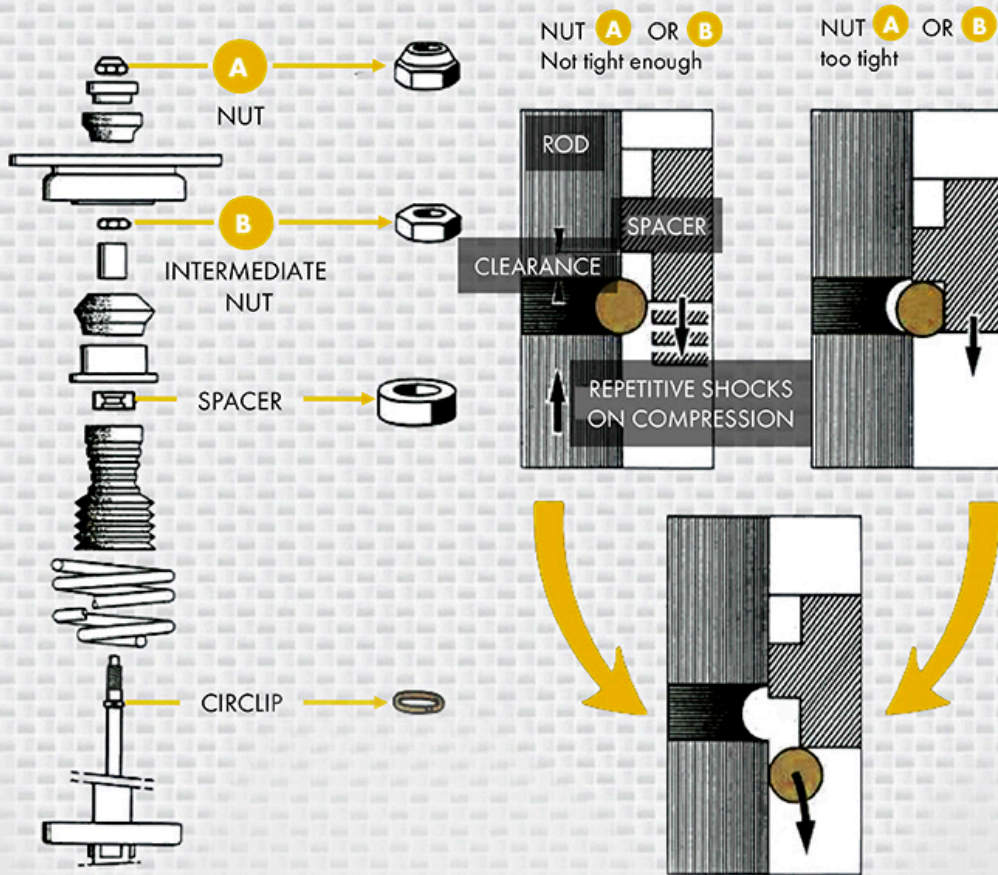

CIRCLIPS = TIGHTENING TORQUE

Volkswagen

FI020EU

	REFLEX SENSA-TRAC	ORIGINAL	Tightening torques (daNm)	
			A	B
POLO	E1013	R3720	3.5	3.5
GOLF > 83	E1007	R3715	3.5	3.5
GOLF 83 >	E1008	R3728	1.5	1.5
PASSAT 81 > 83		R3723	2	
PASSAT 83 > 88		R3726	2	
PASSAT 88 >	E1016	R3745	2	
PASSAT 4x4 89 >		R3768	2	