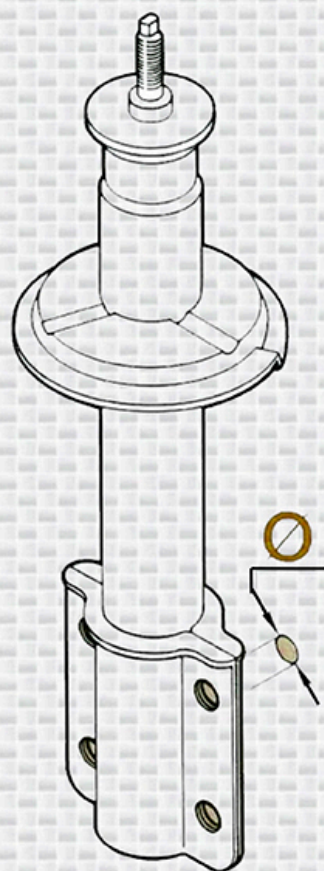

PRODUCT IDENTIFICATION

Peugeot J5, Citroen C25, Fiat Ducato

FI031EU

VAN MAGNUM	Ø
V4403	12,1
V4407	14,1

TIGHTENING TORQUES	daN.m
Lower mounting bracket	12,5
Stem nut	7