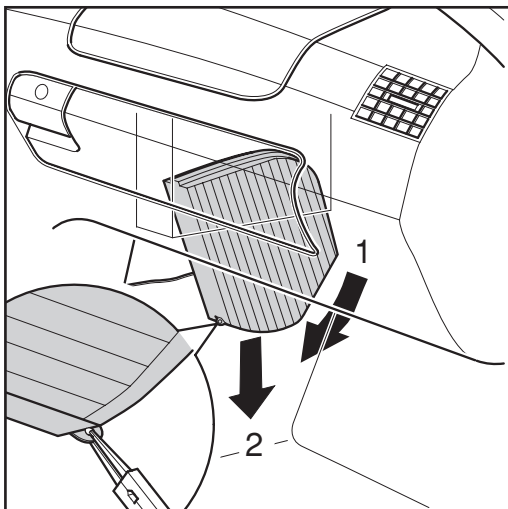

3.

- Ⓓ Wechselintervall alle 15.000km oder nach einem Jahr
- ⒼⒷ Replacement interval 15.000km/10.000miles or after 12 months
- ① Sostituzione dopo 15.000km o dopo un anno
- Ⓕ Intervalle de remplacement 15.000km ou une fois par an
- Ⓔ Intervalo de cambio 15.000km o después de 1 año
- Ⓒ Bytesintervall 15.0000km eller senast inom 1 år

- Ⓓ Weitere Montage erfolgt in umgekehrter Reihenfolge
- ⒼⒷ Assembly is the reverse order of operation
- ① Per il montaggio eseguire le operazioni in senso inverso
- Ⓕ Le remontage s'effectue dans l'ordre inverse
- Ⓔ Para concluir la instalación, seguir el orden inverso
- Ⓒ Ytterligare ihopmontering sker i omvänd ordningsföljd