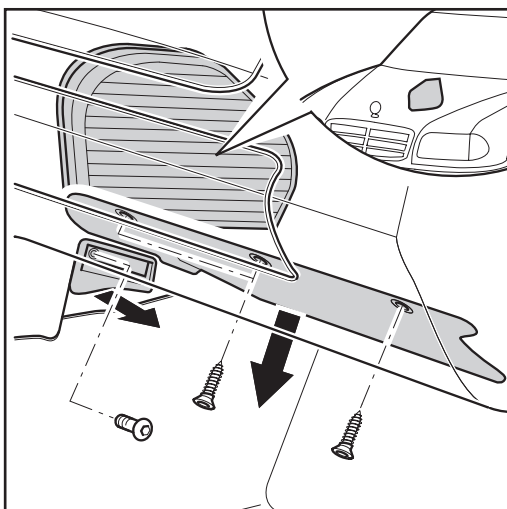

1. _____

2. _____