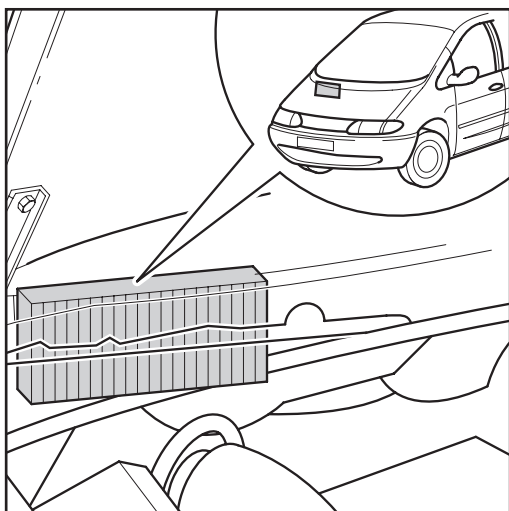

Instrucciones de montaje

Filtro de habitáculo

Monteringsanvisning

Kupéfilter

Ford Galaxy	01.96 →
Seat Alhambra	01.96 →
VW Sharan	06.95 →

21651960 / CC1020 / MC 525

21651895 / CP1020 / MP 025

1. _____