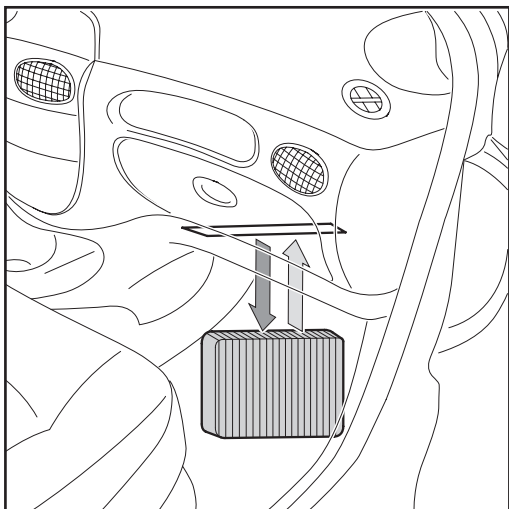

3.

- Ⓓ Wechselintervall alle 15.000km oder nach einem Jahr
- ⒼⒷ Replacement interval 15.000km/10.000miles or after 12 months
- Ⓘ Sostituzione dopo 15.000km o dopo un anno
- Ⓕ Intervalle de remplacement 15.000km ou une fois par an
- Ⓔ Intervalo de cambio 15.000km o después de 1 año
- Ⓒ Bytesintervall 15.0000km eller senast inom 1 år

- Ⓓ Weitere Montage erfolgt in umgekehrter Reihenfolge
- ⒼⒷ Assembly is the reverse order of operation
- Ⓘ Per il montaggio eseguire le operazioni in senso inverso
- Ⓕ Le remontage s'effectue dans l'ordre inverse
- Ⓔ Para concluir la instalación, seguir el orden inverso
- Ⓒ Ytterligare ihopmontering sker i omvänd ordningsföljd