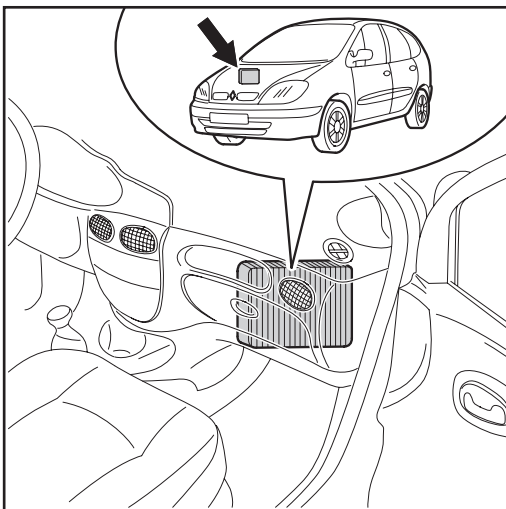

Instrucciones de montaje

Filtro de habitáculo

Monteringsanvisning

Kupéfilter

Renault Mégane Scénic 11.96 →

80000436 / CC1051 / MC 565

21651984 / CP1051 / MP 065

1. _____