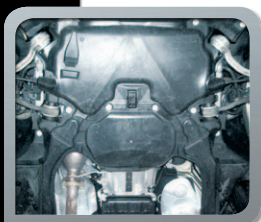

Solution

**Nowość**

Szybka i nieskomplikowana naprawa

osi przedniej samochodów Mercedes (wszystkie SLK, CLK, Klasa C z wyłączeniem 4-Matic)

Nr SWAG: 10 92 3700

Nr porównawczy: 203 330 39 11 S2

Ten praktyczny zestaw naprawczy otrzymają Państwo w ofercie części zamiennych rynku wtórnego tylko u SWAG!

Zawiera wszystko, co niezbędne do wymiany osi przedniej: dwa drążki (prawy i lewy), dwa krzyżaki (prawy i lewy), jak i cztery zestawy montażowe.

Dodatkiem podwyższającym jakość są elastyczne końcówki drążków kierowniczych (oryginalna część zamienna), osadzone już w czasie produkcji w Wuppertal.