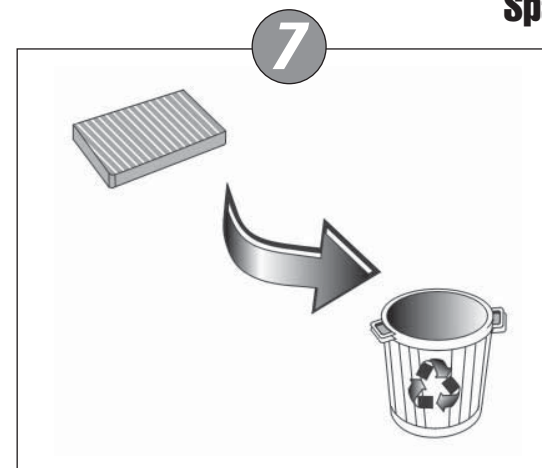

filter NC2373

**Mitsubishi
Carisma(DA_)
Colt V (CJ_)
L 200 (K6_T)
Lancer VII (CK)
Pajero Sport (K90)
Space Star (DGO)**

Per il montaggio procedere eseguendo le operazioni in senso inverso.

Continuomounting in reverse order of operations

Le remontage s'effectue dans l'ordre inverse.

Der weitere Einbau erfolgt in umgekehrter Reihenfolge

Para concluir la instalación, seguir el orden inverso.