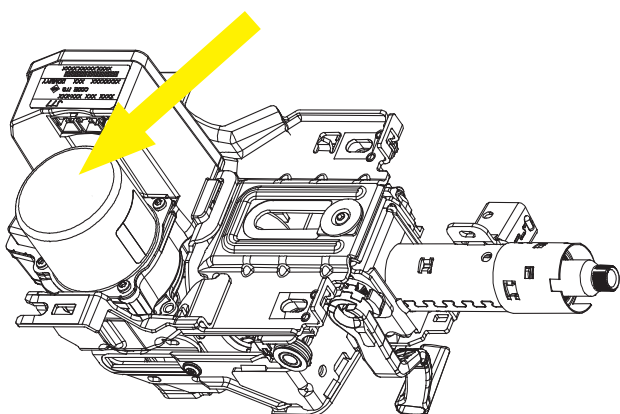

Ponieważ nowsze wersje są kompatybilne wstecz, po wykonaniu nieznacznych modyfikacji można je zamontować również w starszych modelach pojazdu. Jeżeli w pojeździe była zmontowana stara konstrukcja i zamierzamy zamontować nową, należy dodatkowo wymienić wał przegubu krzyżowego pomiędzy przekładnią kierowniczą a kolumną kierownicy.

Kolejną cechą odróżniającą starą konstrukcję od obu nowych to obudowa silnika.

Stara konstrukcja kolumny kierownicy

Nowa konstrukcja kolumny kierownicy

Pojazdy z lewostronnym układem kierowniczym

Silnik	Rok produkcji	Naklejka		TRW Numer	Konstrukcja	Numer części OE Wał przegubu krzyżowego
		Nr części	Nr OE			
1.2 16V	> 20.07.2005	50300785	8200433516	JCR167	Stara	
	21.07.2005 - 31.01.2007	50300683	8200307151	JCR170	Nowa	8200751229
	01.02.2007 >	A0013424	8200751216	JCR139		
		A0015991	8200826816			
1.4 16V	> 20.07.2005	50300783	8200433517	JCR166	Stara	
1.6 16V	21.07.2005 - 31.01.2007	50300689	8200307154	JCR169	Nowa	8200751229
1.5 dCi	01.02.2007 >	A0013430	8200751219	JCR129		
		A0015995	8200826817			

Pojazdy z prawostronnym układem kierowniczym

Silnik	Rok produkcji	Naklejka		Numer TRW	Konstrukcja	Numer części OE Wał przegubu krzyżowego
		Nr części	Nr OE			
1.2 16V	> 20.07.2005	50300786	8200433519	JCR7167	Stara	
	21.07.2005 - 31.01.2007	50300684	8200307160	JCR7170	Nowa	8200751231
	01.02.2007 >	A0013425	8200751222	JCR7139		
		A0015993	8200826818			
1.4 16V	> 20.07.2005	50300784	8200433520	JCR7166	Stara	
1.6 16V	21.07.2005 - 31.01.2007	50300690	8200307161	JCR7169	Nowa	8200751231
1.5 dCi	01.02.2007 >	A0013431	8200751223	JCR7129		
		A0015997	8200826819			