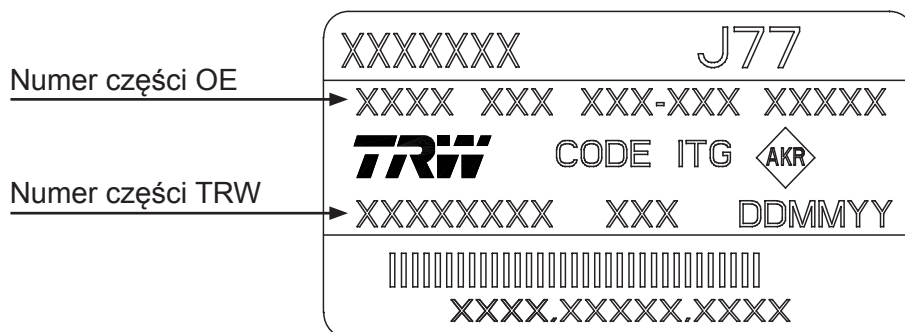

Wymiana kolumny kierownicy Renault Modus (J77)

Podczas wymiany kolumny kierownicy Renault Modus (J77) należy przestrzegać następujących zaleceń: W wyniku wprowadzenia zmian w produkcji seryjnej zmianie uległa również konstrukcja kompletnego zespołu kolumny kierownicy.

Ponieważ nowsze wersje są kompatybilne wstecz, po wykonaniu nieznacznych modyfikacji można je zamontować również w starszych modelach pojazdu. Jeżeli w pojeździe była zmontowana stara konstrukcja i zamierzamy zamontować nową, należy dodatkowo wymienić wał przegubu krzyżowego pomiędzy przekładnią kierowniczą a kolumną kierownicy.

Kolejną cechą odróżniającą starą konstrukcję od obu nowych to obudowa silnika.

Stara konstrukcja kolumny kierownicy

Nowa konstrukcja kolumny kierownicy

Pojazdy z lewostronnym układem kierowniczym

Silnik	Rok produkcji	Naklejka		TRW Numer	Konstrukcja	Numer części OE Wał przegubu krzyżowego
		Nr części	Nr OE			
1.2 16V	> 20.07.2005	50300785	8200433516	JCR167	Stara	
	21.07.2005 - 31.01.2007	50300683	8200307151	JCR170	Nowa	8200751229
	01.02.2007 >	A0013424	8200751216	JCR139		
		A0015991	8200826816			
1.4 16V	> 20.07.2005	50300783	8200433517	JCR166	Stara	
1.6 16V	21.07.2005 - 31.01.2007	50300689	8200307154	JCR169	Nowa	8200751229
1.5 dCi	01.02.2007 >	A0013430	8200751219	JCR129		
		A0015995	8200826817			

Pojazdy z prawostronnym układem kierowniczym

Silnik	Rok produkcji	Naklejka		Numer TRW	Konstrukcja	Numer części OE Wał przegubu krzyżowego
		Nr części	Nr OE			
1.2 16V	> 20.07.2005	50300786	8200433519	JCR7167	Stara	
	21.07.2005 - 31.01.2007	50300684	8200307160	JCR7170	Nowa	8200751231
	01.02.2007 >	A0013425	8200751222	JCR7139		
		A0015993	8200826818			
1.4 16V	> 20.07.2005	50300784	8200433520	JCR7166	Stara	
1.6 16V	21.07.2005 - 31.01.2007	50300690	8200307161	JCR7169	Nowa	8200751231
1.5 dCi	01.02.2007 >	A0013431	8200751223	JCR7129		
		A0015997	8200826819			