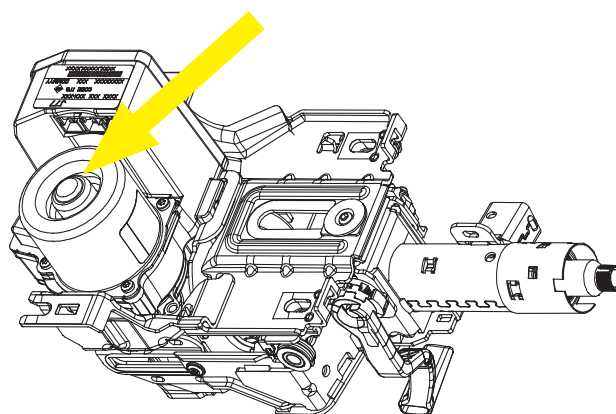

Ponieważ nowsze wersje są kompatybilne wstecz, po wykonaniu nieznacznych modyfikacji można je zamontować również w starszych modelach pojazdu. Jeżeli w pojeździe była zmontowana stara konstrukcja i zamierzamy zamontować nową, należy dodatkowo wymienić wał przegubu krzyżowego pomiędzy przekładnią kierowniczą a kolumną kierownicy.

W celu prawidłowej identyfikacji części, prosimy o przestrzeganie informacji z tabeli zamieszczonej na drugiej stronie.

Jeżeli na kolumnie kierownicy umieszczona jest pokazana niżej naklejka, można znaleźć na niej numery pozwalające na identyfikację odpowiedniej części zamiennej.

Kolejną cechą odróżniającą starą konstrukcję od obu nowych to obudowa silnika.

Stara konstrukcja kolumny kierownicy

Nowa konstrukcja kolumny kierownicy

Pojazdy z lewostronnym układem kierowniczym

Silnik	Rok produkcji	Naklejka		TRW Numer	Konstrukcja	Numer części OE Wał przegubu krzyżowego
		Nr części	Nr OE			
1.2 16V	> 20.07.2005	50300785	8200433516	JCR167	Stara	
	21.07.2005 - 31.01.2007	50300683	8200307151	JCR170	Nowa	8200751229
	01.02.2007 >	A0013424	8200751216	JCR139		
		A0015991	8200826816			
1.4 16V	> 20.07.2005	50300783	8200433517	JCR166	Stara	
1.6 16V	21.07.2005 - 31.01.2007	50300689	8200307154	JCR169	Nowa	8200751229
1.5 dCi	01.02.2007 >	A0013430	8200751219	JCR129		
		A0015995	8200826817			

Pojazdy z prawostronnym układem kierowniczym

Silnik	Rok produkcji	Naklejka		Numer TRW	Konstrukcja	Numer części OE Wał przegubu krzyżowego
		Nr części	Nr OE			
1.2 16V	> 20.07.2005	50300786	8200433519	JCR7167	Stara	
	21.07.2005 - 31.01.2007	50300684	8200307160	JCR7170	Nowa	8200751231
	01.02.2007 >	A0013425	8200751222	JCR7139		
		A0015993	8200826818			
1.4 16V	> 20.07.2005	50300784	8200433520	JCR7166	Stara	
1.6 16V	21.07.2005 - 31.01.2007	50300690	8200307161	JCR7169	Nowa	8200751231
1.5 dCi	01.02.2007 >	A0013431	8200751223	JCR7129		
		A0015997	8200826819			