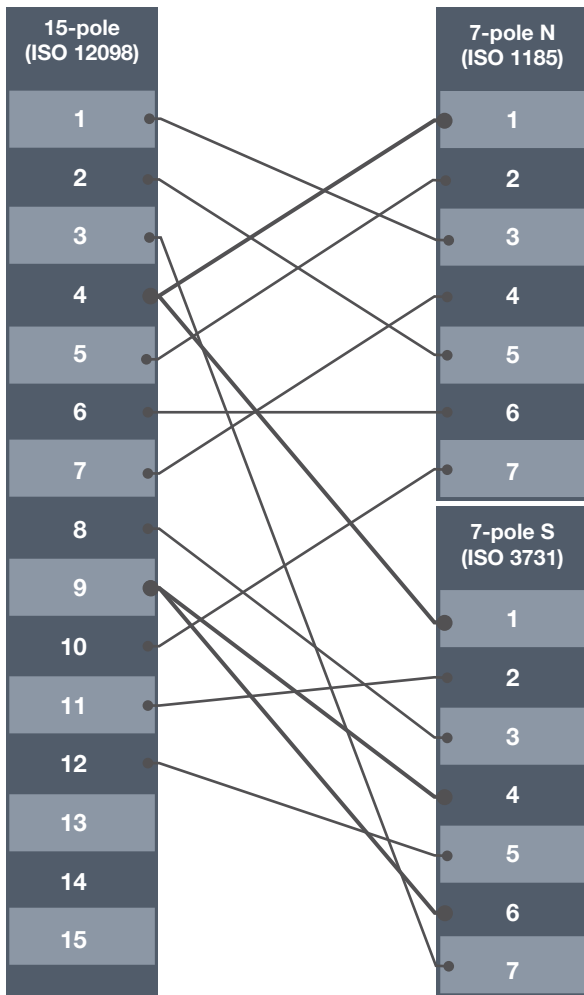

# INFO

febi  
21907  
40100

For more technical information please visit: [partsfinder.bilsteingroup.com](http://partsfinder.bilsteingroup.com)