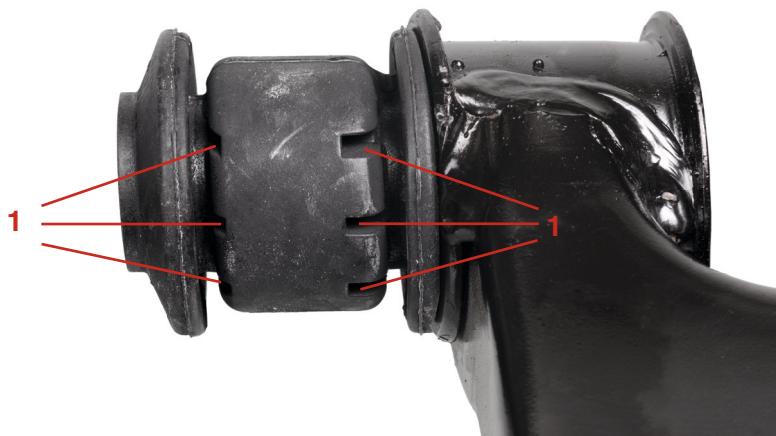

# INFO

**febi**  
24390

**SWAG**  
30 92 4390

to fit:

VW Beetle 2011-  
Passat 2005-  
Golf VII 2012-  
Touran 2006-  
Tiguan 2007-

Audi A3 2003-  
TT 2006-

Repl. No.  
1K0 407 182

For more technical information please visit: [partsfinder.bilsteingroup.com](https://partsfinder.bilsteingroup.com)