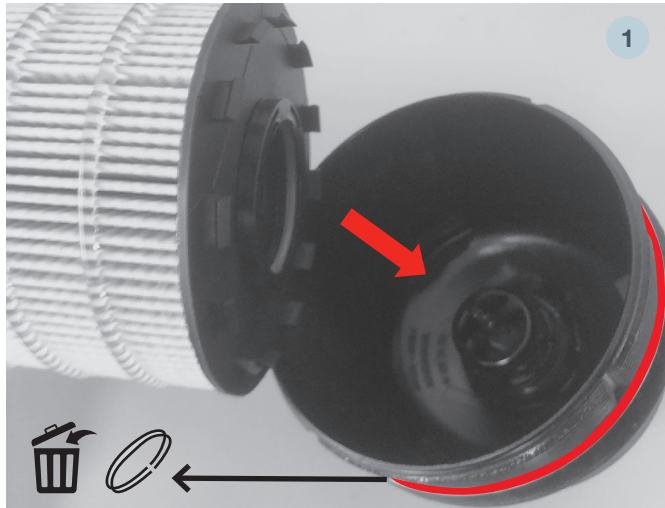

INFO

febi
49868

Installation Instructions

For more technical information please visit: partsfinder.bilsteingroup.com

DE Die Ausführung des febi Ersatzteils kann von der des Originalteils abweichen. Bei korrektem Einbau nach den Vorgaben des Fahrzeugherstellers funktioniert es einwandfrei.

EN The design of the febi part may differ from the original part. If installed correctly according to the vehicle manufacturer's specifications, it will work perfectly.

FR La conception de la pièce febi peut différer de la pièce d'origine. S'il est installé correctement selon les spécifications du constructeur du véhicule, il fonctionnera parfaitement.