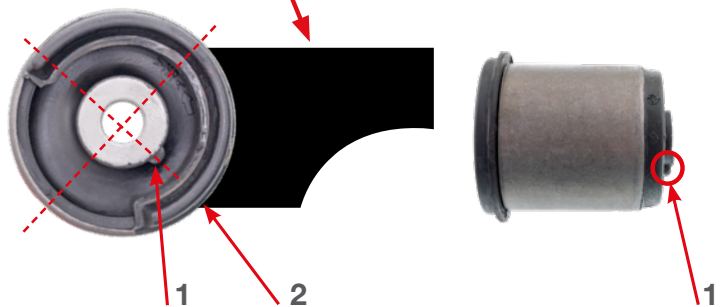

INFO

Achskörperlager Achskörperlagersatz

Axle Beam Mount Axle Beam Mount Kit

febi

31547
31722
19928
19930

SWAG

30 93 1547
30 93 1722
30 91 9928
30 91 9930

For more technical information please visit: partsfinder.bilsteingroup.com

INFO

febi
170126

SWAG
170127

To Fit:
170134

Make	Model	Additional Information	A	B
Audi	A3 (8L1)	1996 > 2003		B
Audi	TT (8N3 & 8N9)	1999 > 2006		B
Seat	Cordoba (6L2)	2003 >2009	A	
Seat	Ibiza (6J1, 6J5, 6J8, 6L1, 6P1, 6P5, 6P8)	2002 >	A	
Seat	Leon (1M1, 1M2)	2000 > 2006		B
Seat	Leon (1P)	2005 > 2014		B
Seat	Toledo (KG3)	1999 > 2015	A	
Seat	Toledo (1M)	1998 > 2006		B
Seat	Toledo (5P)	2004 > 2009		B
Skoda	Fabia (6Y2, 6Y3, 6Y5, 542, 545)	2000 >	A	
Skoda	Octavia (1U2, 1U5)	1997 > 2011		B
Skoda	Octavia (1Z)	2004 > 2014		B
Skoda	Rapid (NH3, NH1)	2012 >	A	
Skoda	Roomster (5J)	2006 > 2015	A	
VW	New Beetle (9C1, 1C1, 1Y7)	1999 > 2010		B
VW	Bora (1J2, 1J6)	1999 > 2005		B
VW	Fox (5Z1, 5Z3, 5Z4)	2004 > 2012	A	
VW	Golf (1J1, 1J5)	1998 > 2008		B
VW	Jetta (1J)	1998 > 2013		B
VW	Polo (9N)	2001 >	A	
VW	Polo (9A4, 9A2, 9N2, 9A6)	2002 >	A	