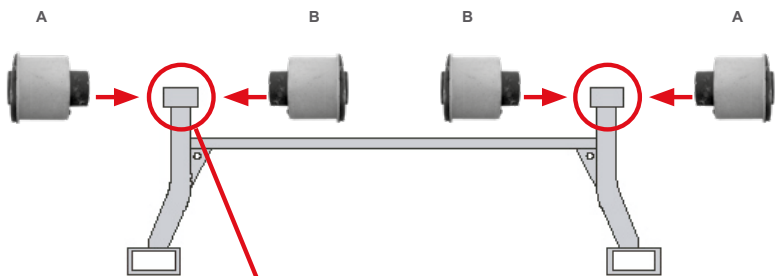

INFO

Achskörperlager Achskörperlagersatz

Axle Beam Mount Axle Beam Mount Kit

febi

31547
31722
19928
19930

SWAG

30 93 1547
30 93 1722
30 91 9928
30 91 9930

For more technical information please visit: partsfinder.bilsteingroup.com

INFO

febi
170126

SWAG
170127

To Fit:
170134

Make	Model	Additional Information	A	B
Audi	A3 (8L1)	1996 > 2003		B
Audi	TT (8N3 & 8N9)	1999 > 2006		B
Seat	Cordoba (6L2)	2003 >2009	A	
Seat	Ibiza (6J1, 6J5, 6J8, 6L1, 6P1, 6P5, 6P8)	2002 >	A	
Seat	Leon (1M1, 1M2)	2000 > 2006		B
Seat	Leon (1P)	2005 > 2014		B
Seat	Toledo (KG3)	1999 > 2015	A	
Seat	Toledo (1M)	1998 > 2006		B
Seat	Toledo (5P)	2004 > 2009		B
Skoda	Fabia (6Y2, 6Y3, 6Y5, 542, 545)	2000 >	A	
Skoda	Octavia (1U2, 1U5)	1997 > 2011		B
Skoda	Octavia (1Z)	2004 > 2014		B
Skoda	Rapid (NH3, NH1)	2012 >	A	
Skoda	Roomster (5J)	2006 > 2015	A	
VW	New Beetle (9C1, 1C1, 1Y7)	1999 > 2010		B
VW	Bora (1J2, 1J6)	1999 > 2005		B
VW	Fox (5Z1, 5Z3, 5Z4)	2004 > 2012	A	
VW	Golf (1J1, 1J5)	1998 > 2008		B
VW	Jetta (1J)	1998 > 2013		B
VW	Polo (9N)	2001 >	A	
VW	Polo (9A4, 9A2, 9N2, 9A6)	2002 >	A	