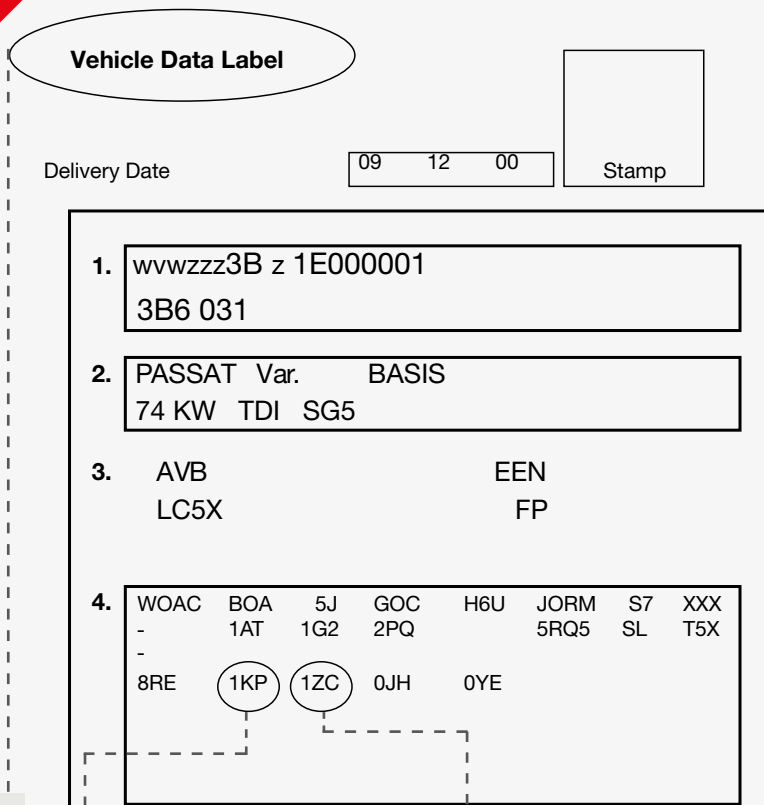

# PR-Nummern / PR-Numbers

EN

Fahrzeugdatenträger  
Vehicle Data Label  
Caractéristiques du véhicule figurant dans votre  
Características técnicas del vehículo  
Dati dell'autoveicolo

PR-Nummer für Bremssystem Hinterachse  
PR number for rear axle brake system  
Numéro PR pour le système de freinage arrière  
Número de PR para el sistema de frenado del eje trasero  
Numero PR per impianto frenante posteriore

- 1 - Vehicle Identification Number (VIN), Engine Code
- 2 - Model, Engine, Transmission
- 3 - Transmission Code  
Color ID  
Interior  
Engine Performance  
Engine Code
- 4 - Additional Features  
PR Numbers

The differing PR numbers for identifying the brake system are always in the same place on the data sticker.