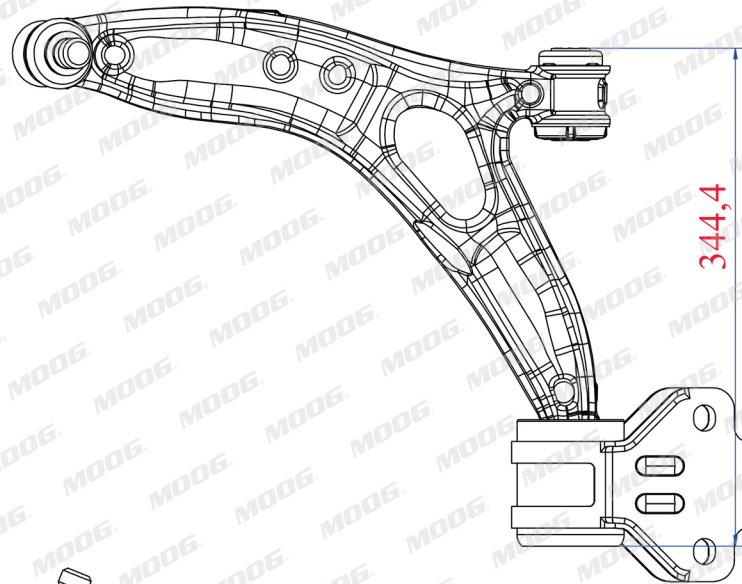

www.moogparts.eu

VV-SB-13887

344,4

5°

VV-SB-13888

344,4

5°

VV-SB-13887