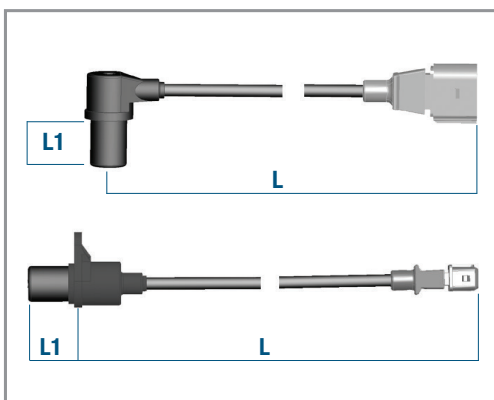

Ref. FAE 78032. Split / División / Divisé

FAE 78032

FAE 78516 - OEM 4545.J0

FAE 78517 - OEM 4545.H6 / 4545.G1

FAE 78518 - OEM 4545.G7 / 4545.C0

LENGHT / LONGITUDES / LONGEURS

Lengths measured as shown (mm).
 Longitud en mm. de la forma ilustrada.
 Longueur en mm. comme ci-dessus.