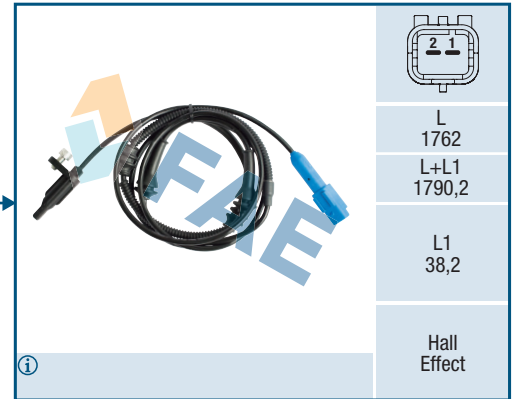

Ref. FAE 78032. Split / División / Divisé

FAE 78032

FAE 78516 - OEM 4545.J0

FAE 78517 - OEM 4545.H6 / 4545.G1

FAE 78518 - OEM 4545.G7 / 4545.C0

LENGHT / LONGITUDES / LONGEURS

Lengths measured as shown (mm).
 Longitud en mm. de la forma ilustrada.
 Longueur en mm. comme ci-dessus.