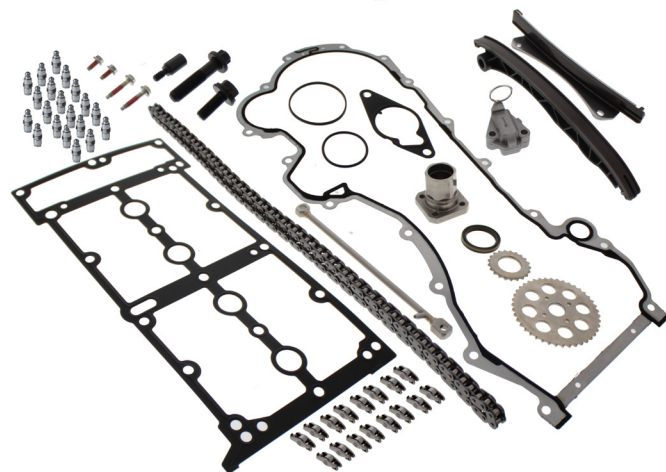

Biuletyn Techniczny

VTCK6C

Zestaw łańcucha rozrządu

Zaprojektowany jako zestaw części do silników, w których wystąpiły katastrofalne awarie rozrządu. Zestaw VTCK6C jest dostarczany ze wszystkimi uszczelkami, uszczelnieniami i komponentami wymaganymi do wymiany układu łańcucha rozrządu i zespołu dźwigni zaworów.

Zawiera obecnie łańcuch rozrządu najnowszej generacji EURO 6 Stop/Start, który jest wykonany ze zmodyfikowanych materiałów i ma ażurowe rolki poprawiające przepływ oleju do sworzni i rolek wewnętrznych.