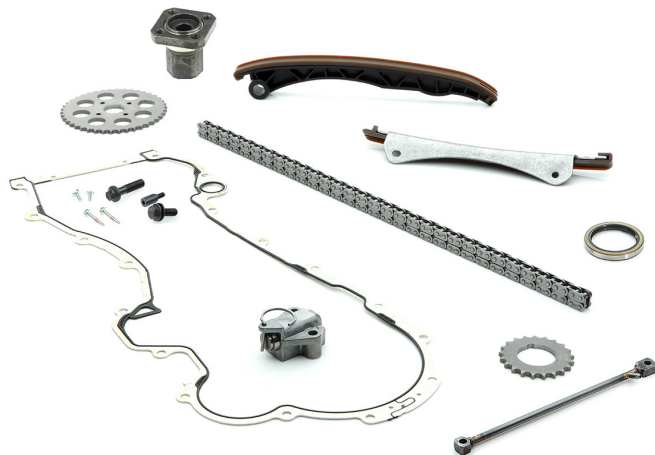

Biuletyn Techniczny

TCK6C

Zestawy łańcuchów rozrządu

Zaprojektowane jako zestawy części do silników, które wymagają pełnej wymiany układu rozrządu lub w których wystąpiły katastrofalne awarie rozrządu.

Zestaw TCK6C jest dostarczany z wszystkimi uszczelkami, uszczelnieniami i komponentami potrzebnymi do wymiany łańcucha rozrządu.

Zestaw zawiera obecnie łańcuch rozrządu najnowszej generacji EURO 6 Stop/Start, który jest wykonany ze zmodyfikowanych materiałów i ma ażurowe rolki poprawiające przepływ oleju do sworzni i rolek wewnętrznych.