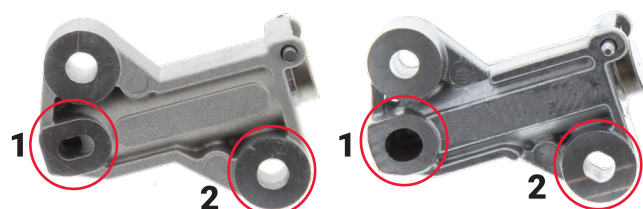

## TCK228NG & TCK362NG

Kit Tendicatena per  
Nissan, Opel & Renault 2.3DCi

### Differenze Visive

**TCK228NG**

**TCK362NG**

Segni di fasatura del pignone dell'albero motore.

**TCK228NG**

**TCK362NG**

Alimentazione olio e fori per bulloni.

**TCK228NG**

**TCK362NG**

Il pignone dell'albero a camme ha un foro marcato per un montaggio corretto.

Codice Motore	Kit Catena adatto
M9T 670	TCK228NG
M9T 672	TCK228NG
M9T 676	TCK228NG
M9T 678	TCK228NG
M9T 680	TCK228NG
M9T 686	TCK228NG
M9T 690	TCK228NG
M9T 692	TCK228NG
M9T 694	TCK228NG
M9T 696	TCK228NG
M9T 698	TCK228NG
M9T 700	TCK362NG
M9T 702	TCK228NG
M9T 710	TCK362NG
M9T 870	TCK228NG
M9T 880	TCK228NG
M9T 890	TCK228NG
M9T 896	TCK228NG
M9T 898	TCK228NG
YS23DDT	TCK228NG
YS23DDTT	TCK228NG